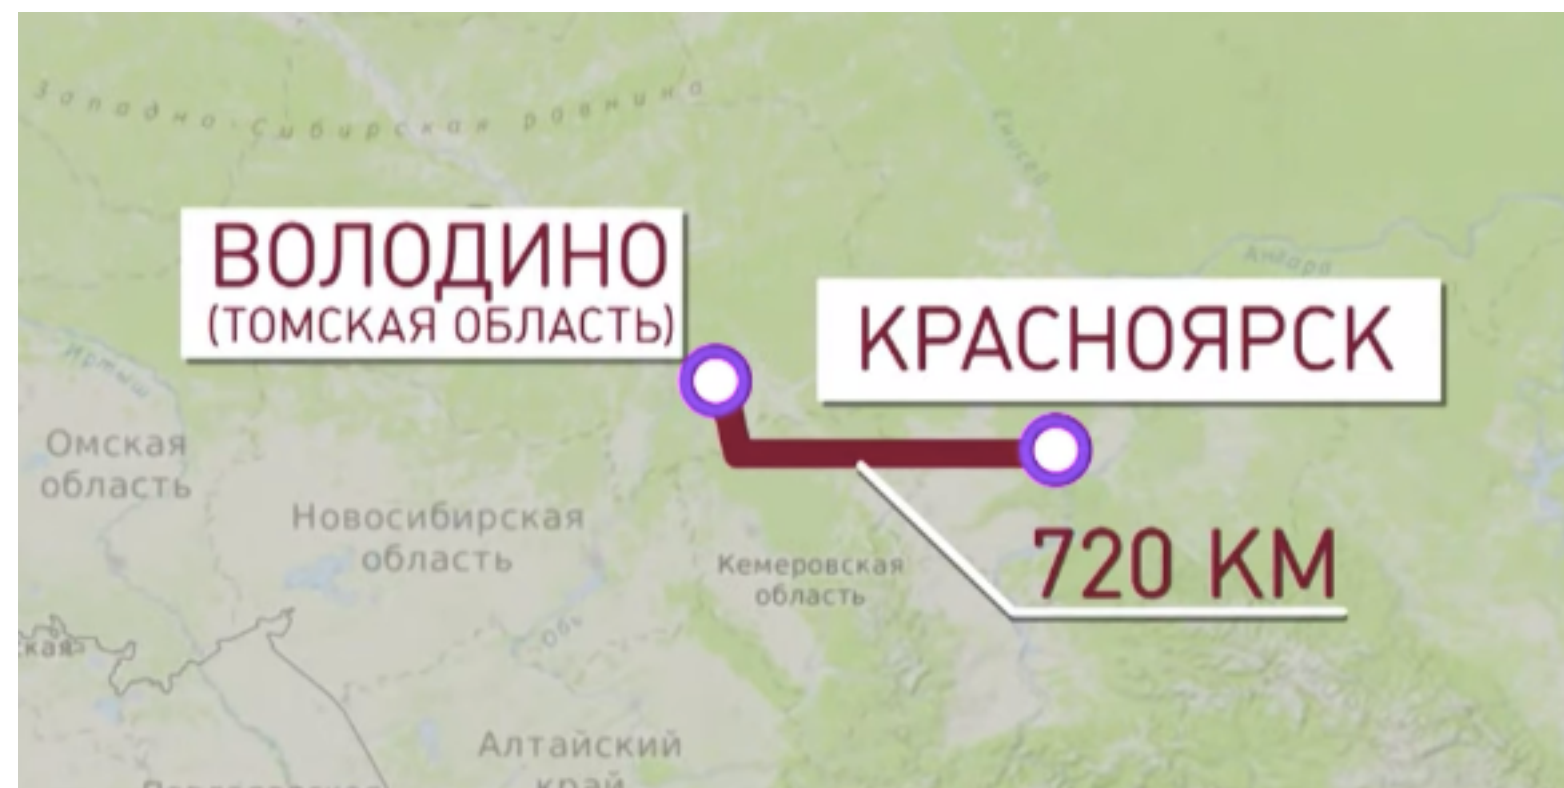

ВОЛОДИНО
(ТОМСКАЯ ОБЛАСТЬ)

КРАСНОЯРСК

720 KM

ЮРУБЧЕНО-ТОХОМСКОЕ

СОБИНСКО-ПАЙГИНСКОЕ

1075 КМ

КРАСНОЯРСК

Томская область

Иркутская область

Новосибирская область

Кемеровская область