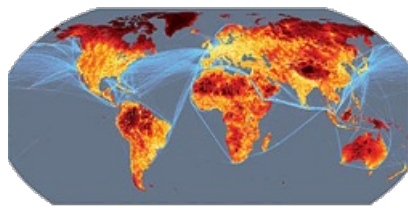

Ученые нашли самое удаленное от цивилизации место на планете

Ученые из Объединенного исследовательского центра при Еврокомиссии смогли обнаружить самое удаленное от цивилизации место на планете. Им оказалось тибетское плато, расположенное на высоте 5200 метров над уровнем моря.

Карта труднодоступности регионов мира. Чем цвет темнее, тем сложнее добраться до этого места. Иллюстрация с сайта Объединенного исследовательского института при Еврокомиссии

Краткое изложение результатов исследования доступно на сайте [New Scientist](#).

В рамках работы ученые для каждого региона планеты вычисляли, сколько требуется времени, чтобы добраться от этого места до ближайшего города с населением не менее 50 тысяч человек. При этом разрешалось пользоваться автомобилем, речным и железнодорожным транспортом, а также собственными ногами. Кроме этого учитывались такие факторы как сложный рельеф местности, а также ограничения, накладываемые пересечением границы.

Самым удаленным местом оказалось тибетское плато. Чтобы добраться от него до ближайшего крупного города, нужно потратить минимум три недели. Из-за сложности рельефа местности только в один из этих дней можно будет передвигаться на автомобиле, а остальные - пешком.