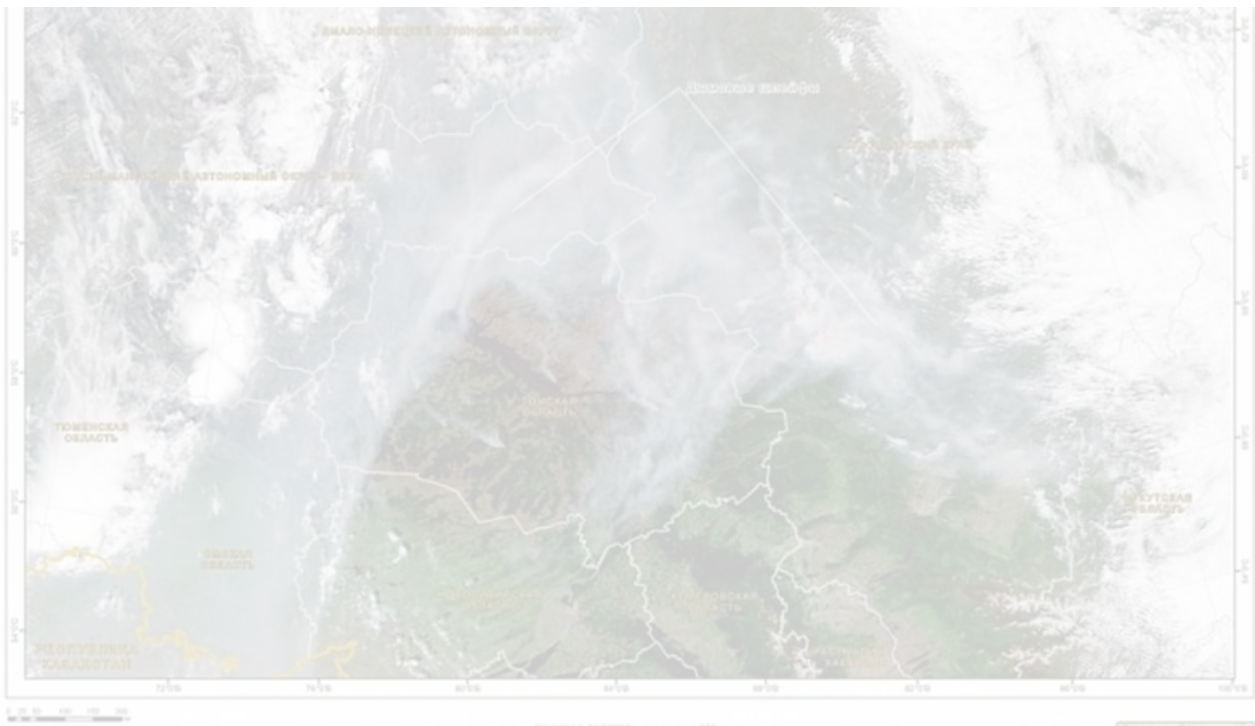

Усс и пожароопасный сезон: от «тушить лесные пожары нецелесообразно» до «включаться в работу нужно уже сейчас»

Обстановка накаляется

Лето 2026 года для лесопожарной службы Красноярского края началось спокойно, даже буднично. Так, утром девятого июня было зафиксировано 30 возгораний, охвативших в общей сложности 3,5 тысячи гектаров леса. Ответственные лица заявили, что очаги распространились в нескольких лесничествах, причем шесть пожаров уже удалось локализовать.

Как отчитывался Лесопожарный центр, основная сложность тушения связана с расположением очагов – они сосредоточены в отдаленных и труднодоступных районах на севере региона.

Десятого июня постановлением правительства в лесах Красноярского края был введен режим чрезвычайной ситуации. Вскоре, 12 июня, общая площадь действующих лесных пожаров превысила 12 000 гектаров. Затем, 16 июня, площадь составила 41 000 гектаров.

К 24 июня ситуация с лесными пожарами стала явно входить из-под контроля. По оперативным данным Лесопожарного центра, площадь возгораний достигла 208,2 тысячи гектаров – за сутки она выросла на 16 тысяч. Наиболее напряженная обстановка была зафиксирована на севере региона, в Енисейском округе. Дело в том, что там горели так называемые шелкопрядники – леса, поврежденные сибирским шелкопрядом: завалы из сухих деревьев вспыхивают как порох. Из-за труднодоступности многих участков технику туда доставить невозможно, поэтому пожарным приходится вручную прокладывать километры минерализованных полос, а в отдельных местах для остановки огня даже применять взрывные работы.

В то же время научно-исследовательский центр «Планета» показал на спутниковых снимках дым от лесных пожаров в Сибири – на фото хорошо видно, что шлейф растянулся на обширные территории СФО. Дым от пожаров распространился далеко за пределы края: задымление зафиксировали в Иркутской области, Хакасии, Томской, Новосибирской областях и Алтайском крае.