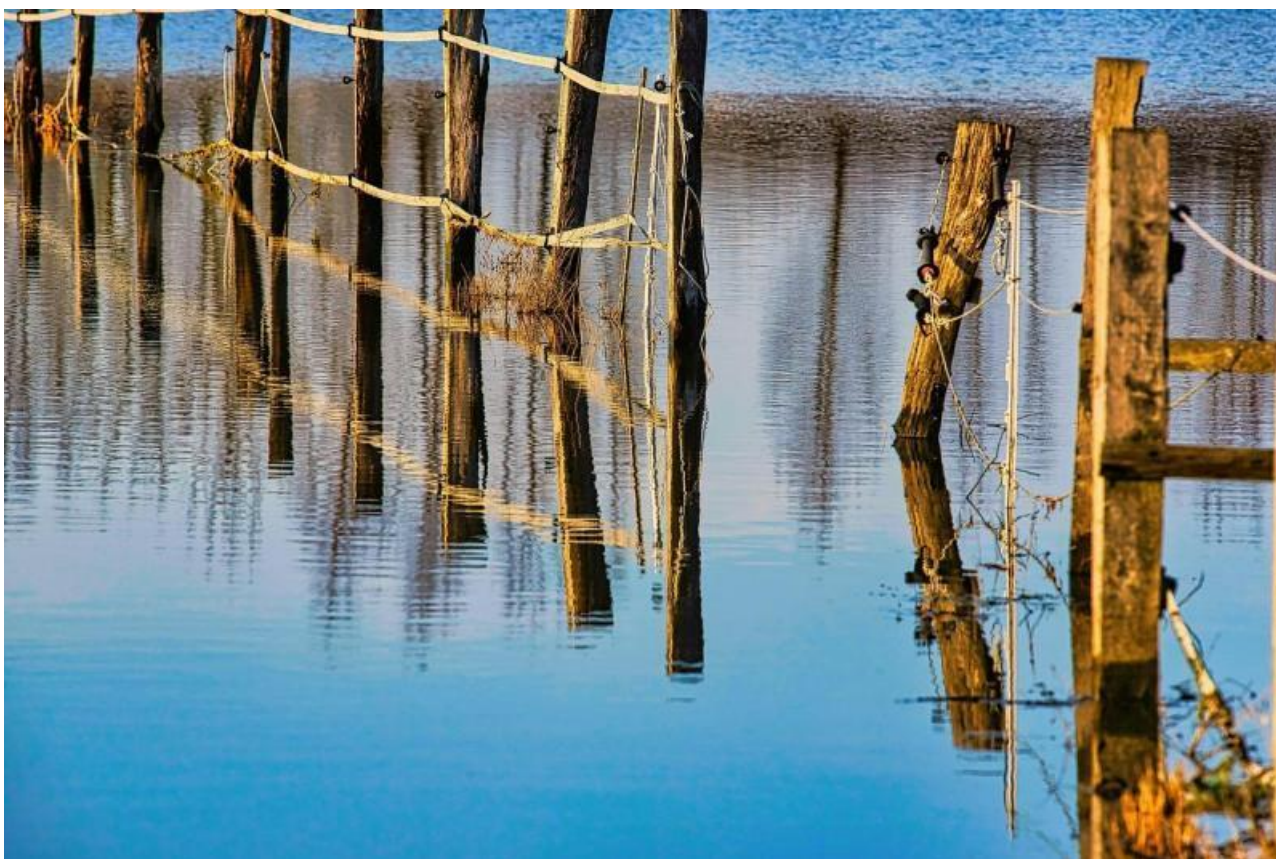

Вода пришла в дома: на юге Красноярского края эвакуировали жителей затопленного поселка

На юге Красноярского края спасатели эвакуировали восемь человек из затопленного поселка Усть-Шушь в Курагинском округе. Людей вывезли в районный центр из-за резкого подъема уровня воды в реке Туба. Стихия уже подтопила один жилой дом и несколько приусадебных участков.

Население Усть-Шуши составляет менее 30 человек. Специалисты прогнозируют дальнейшие колебания уровня воды в этом районе.

Ранее краевое управление МЧС предупредило жителей о формировании новой волны весеннего половодья после обильных дождей. На 2 июня вода в Тубе достигла отметки в 1008 сантиметров, при этом критическим считается уровень в 1040 сантиметров.