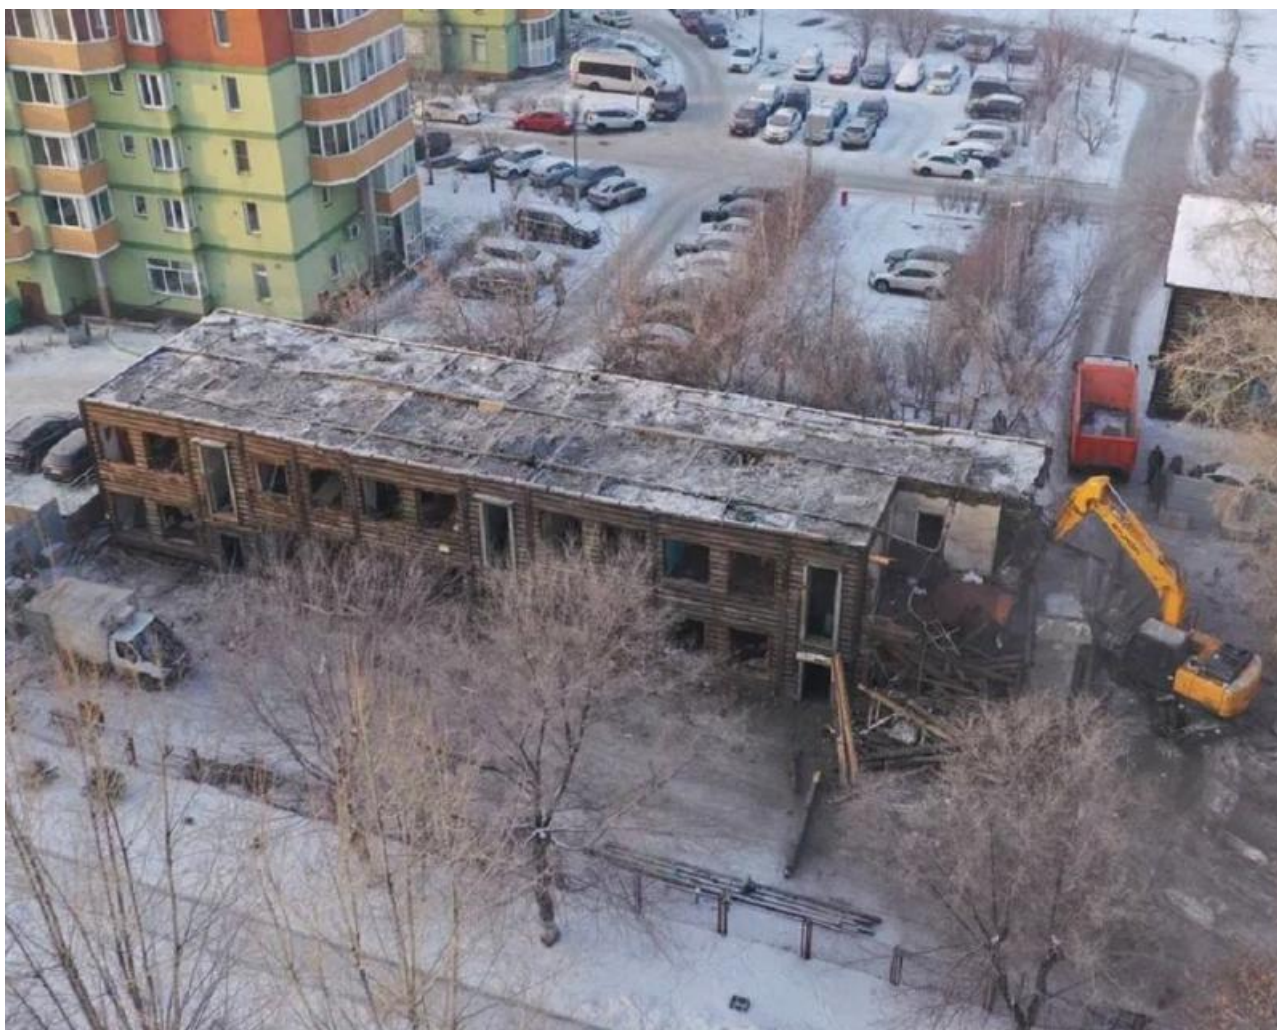

Ради нового района: власти Красноярска утвердили снос жилых домов на правобережье

Администрация Красноярска запустила процедуру принудительного изъятия недвижимости в Кировском районе. Городские власти забирают участки и постройки ради комплексного развития территории в границах улиц Семафорной и Академика Вавилова.

Документ напрямую затрагивает владельцев двух земельных массивов. Муниципалитет постановил изъять девять квартир в доме №331 и еще шесть жилых помещений в доме №393. Проводить рыночную оценку квадратных метров и договариваться с жильцами будет строительная компания «СибЛидер».

Департамент градостроительства получил поручение в течение семи рабочих дней разослать собственникам копии распоряжения и установить информационные щиты на улице.