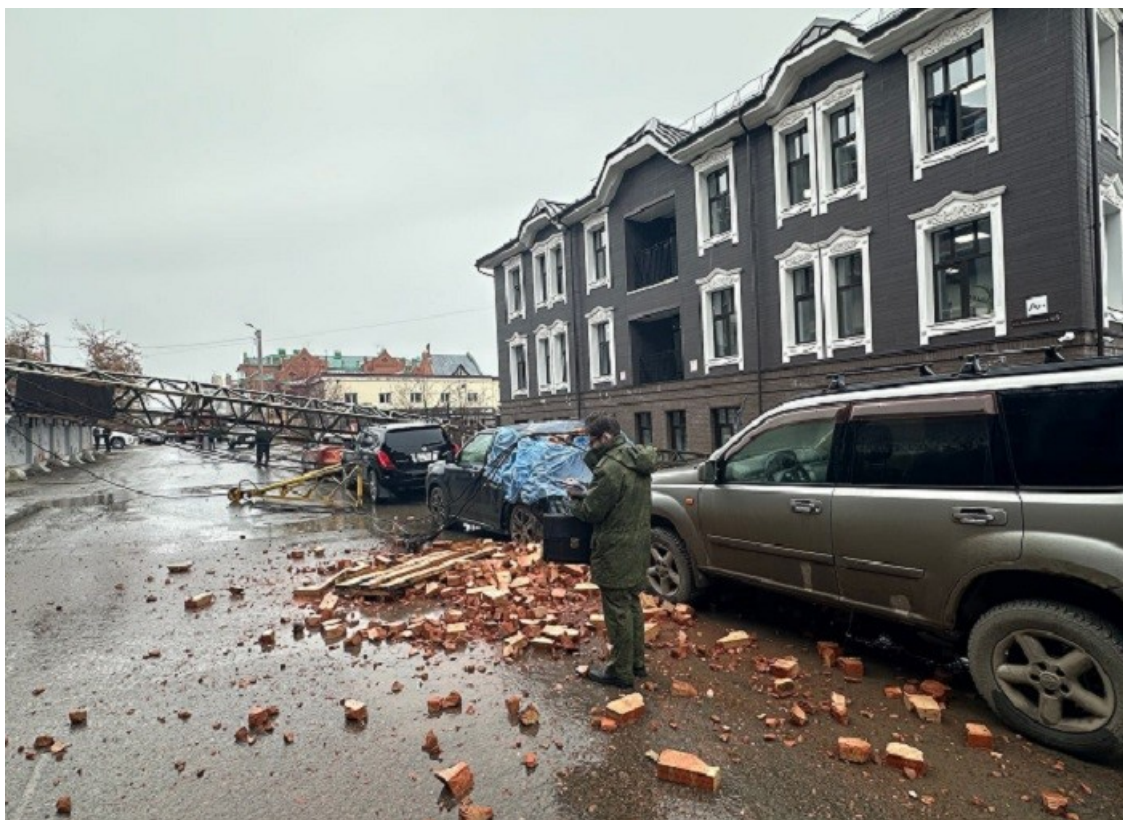

Прокуратура Кировского района Томска проводит проверку по факту падения башенного крана

Прокуратура Кировского района Томска проводит проверку по факту обрушения башенного крана на объекте строительства по улице Карташова, 13а и возможных нарушениях законодательства о промышленной безопасности при эксплуатации опасного объекта.

Если появятся основания, по результатам надзорных мероприятий будут приняты меры прокурорского реагирования, сообщила поздним вечером 21 марта пресс-служба облпрокуратуры.

Строительный кран упал днем 21 марта в районе пересечения улиц Карташова и Белинского. Пострадавших нет, повреждены два автомобиля и огораживающий территорию проведения строительных работ забор.

После случившегося следственные органы регионального СУ СКР начали процессуальную проверку по статье 216 УК РФ (нарушение правил безопасности при ведении строительных или иных работ).

Фото:
t.me/su_skrf70.