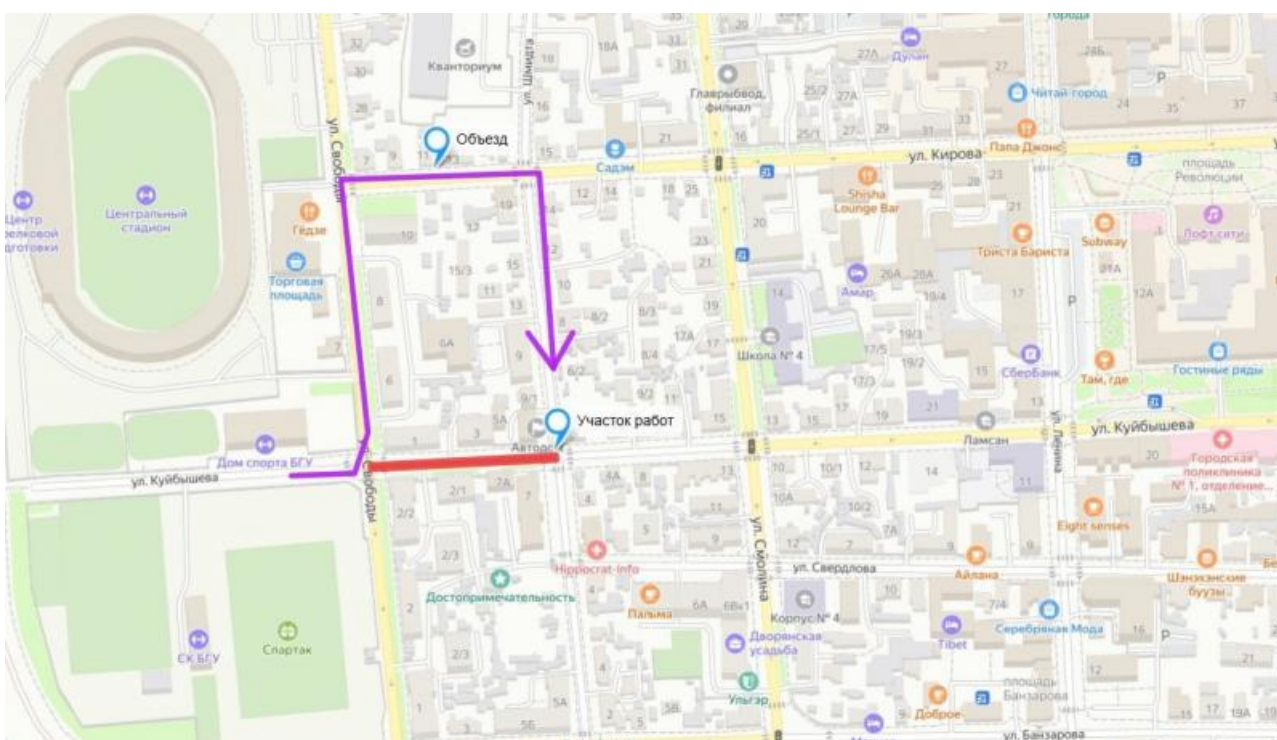

В Улан-Удэ ограничили движение транспорта близ Центрального стадиона

В Улан-Удэ ограничили движение транспорта по улице Куйбышева, у Центрального стадиона. Все из-за обновления коммунальной инфраструктуры. Закончить работы там должны до конца марта. Об этом 11 февраля сообщили в городской администрации.

Доступен объезд по улице Свободы – улице Кирова – улице Шмидта. На маршруты общественного транспорта ограничение никак не повлияет, так как на перекрытом участке нет остановок.

Иллюстрация: администрация Улан-Удэ