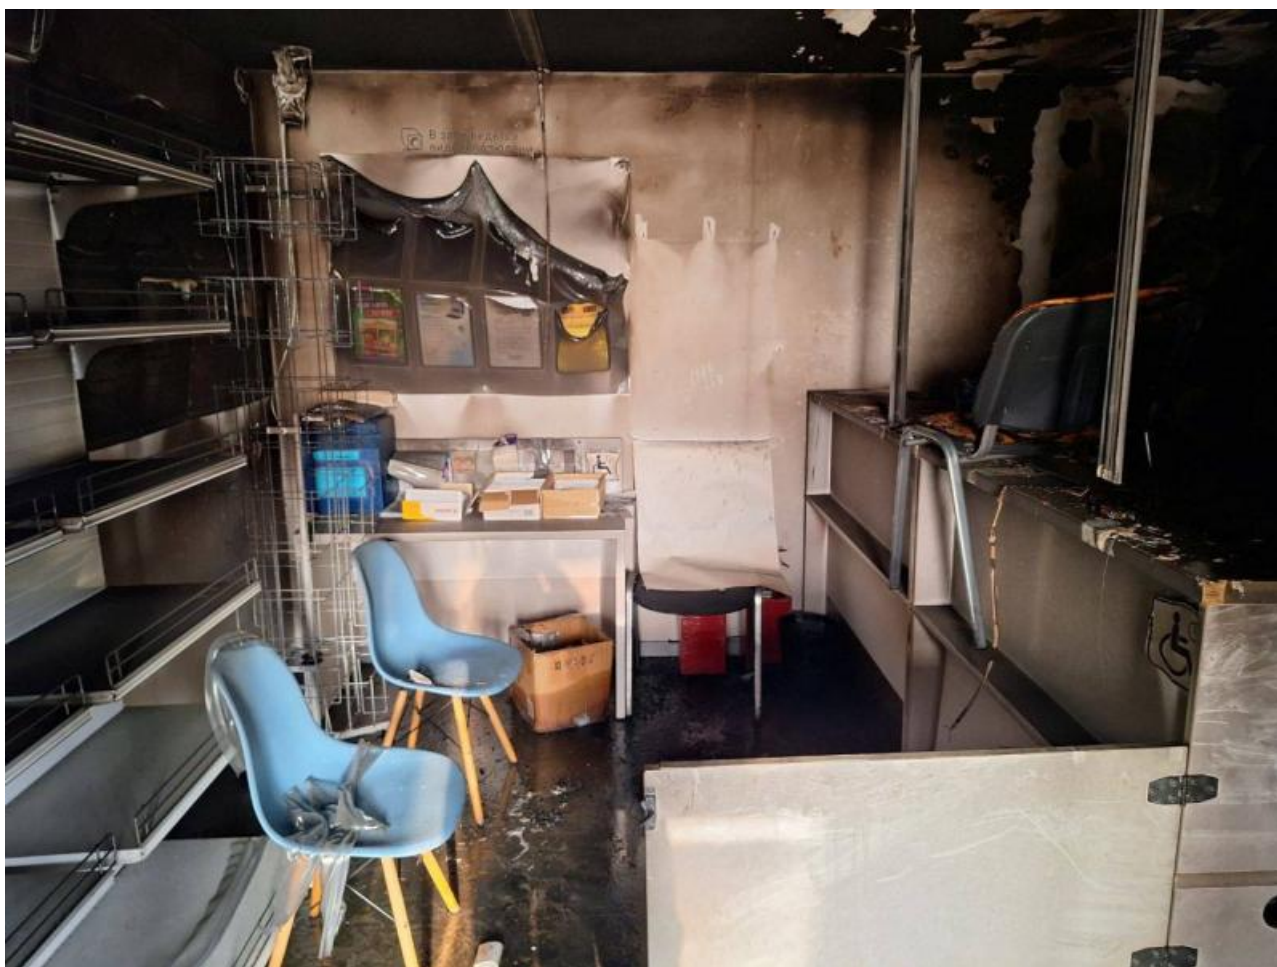

В Красноярском крае начальницу почты заподозрили в поджоге отделения для сокрытия кражи денег

В Сухобузимском районе начальницу почтового отделения подозревают в присвоении денег и поджоге здания. Следствие полагает, что женщина украла более 190 тысяч рублей, а затем устроила пожар, чтобы скрыть следы преступления.

Пожар произошёл 23 января в почтовом отделении села Атаманово. Об этом тогда сообщил депутат Илья Зайцев, который связался с руководством Социального фонда. Пока здание ремонтируют, временное отделение разместили в сельсовете.

Уголовное дело возбуждено по статьям о присвоении средств с использованием служебного положения и умышленном уничтожении имущества, повлёкшем тяжкие последствия.