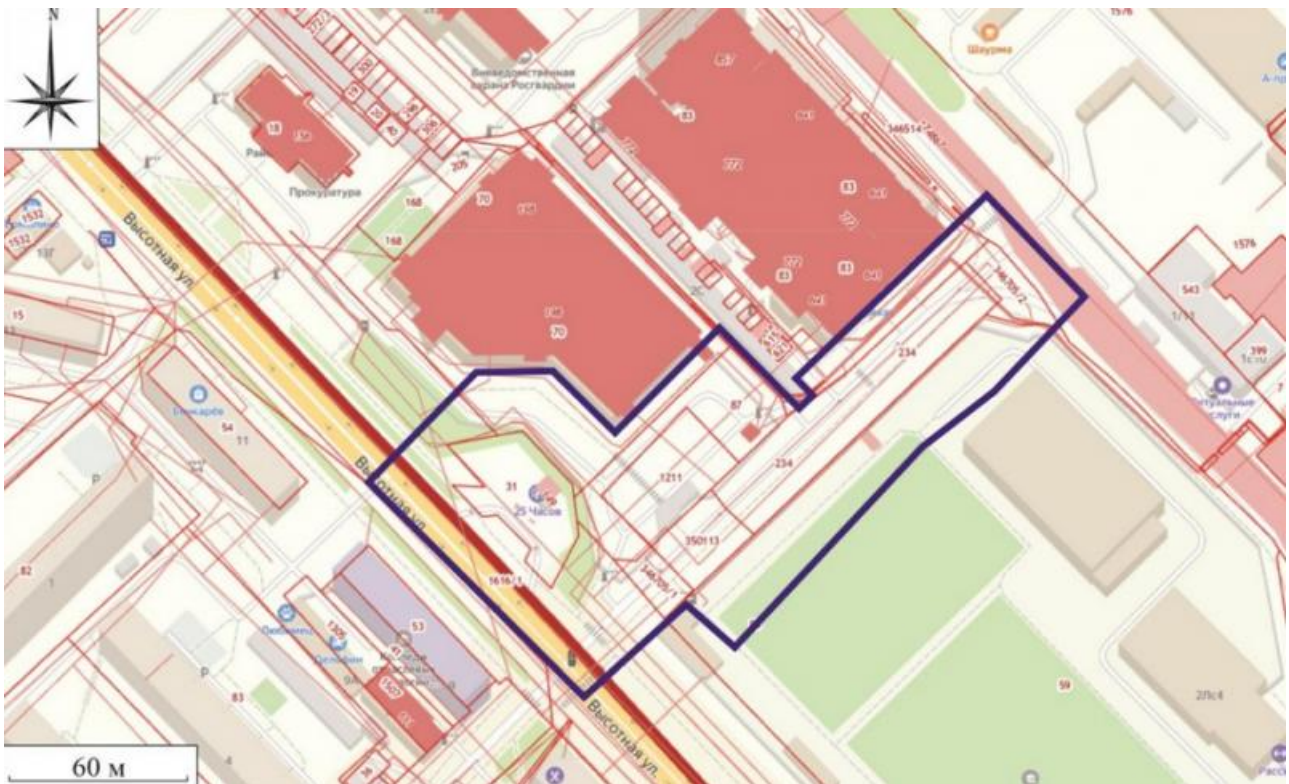

Археологи разрешили строительство красноярского метротрама у спорткомплекса «Рассвет»

Археологи завершили историко-культурную экспертизу территории для строительства метротрама возле спорткомплекса «Рассвет» в Красноярске. Исследование охватило участок площадью 16,4 тысячи квадратных метров между стадионом спортшколы «Рассвет», ледовым дворцом, жилым комплексом «На высоте» и перекрестками улиц 1-й Хабаровской и Высотной.

Эксперты изучали территорию в рамках этапа 1.7 – «Горизонтальные выработки со строительными конструкциями обделки перегонных тоннелей от платформы «Улица Копылова» до платформы «Улица Высотная». Здесь разместят притоннельные сооружения – вспомогательные объекты, необходимые для работы метротрама.

Археологи не обнаружили на участке объектов культурного и археологического наследия, хотя в километре от «Рассвета» находится стоянка «Красноярск. Стоянка Калинина». Там в 2017 году нашли кости бизона, плейстоценовой лошади и обломки орудий возрастом 13-14 тысяч лет. Для подтверждения результатов в 2024 году эксперты сделали несколько шурфов глубиной до 4,6 метра.

Ранее подобную экспертизу провели в районе будущей конечной станции первой линии «Улица Высотная» на территории 89 тысяч квадратных метров – там также не нашли исторических объектов.

Сейчас основное строительство метротрама идет со стороны станции «Улица Шахтеров». Два тоннелепроходческих комплекса прошли более 1,5 километра из запланированных шести в направлении будущей станции «Улица Карла Маркса». Метротрам планируют запустить к 400-летию Красноярска.