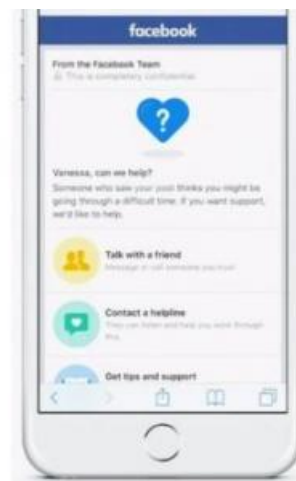

Социальная сеть разработала алгоритм, который помечает подозрительные посты пользователя и оставленные к его записям комментарии друзей. Решения алгоритма проверяет команда Facebook и после подтверждения опасности отправляет информацию о склонном к суициду пользователе тому, кто может ему помочь.

Один из специалистов этой команды Facebook сказал BBC, что помочь таким людям непросто, но критически важно. Социальная сеть рассматривает несколько вариантов помощи, в том числе увеличение числа «лайков» на его странице, подключение друзей и врачей, отправка сообщения от самой Facebook с предложением помощи.

Компания также анонсировала новые способы борьбы с суицидальным поведением с помощью инструмента прямых трансляций Facebook Live и через партнерство с главными американскими организациями по сохранению психического здоровья, которые могли бы связываться с находящимися в риске пользователями через Facebook Messenger.

Пока инструмент работает только с американскими пользователями. Будет ли его действие расширено, не сообщается.

Об использовании искусственного интеллекта для анализа публикаций пользователей Facebook основатель социальной сети Марк Цукерберг говорил еще в феврале 2017 года. Он также надеялся, что ИИ поможет выявлять публикации террористов.

Автор: Виктория Федосеенко
© SmartBabr