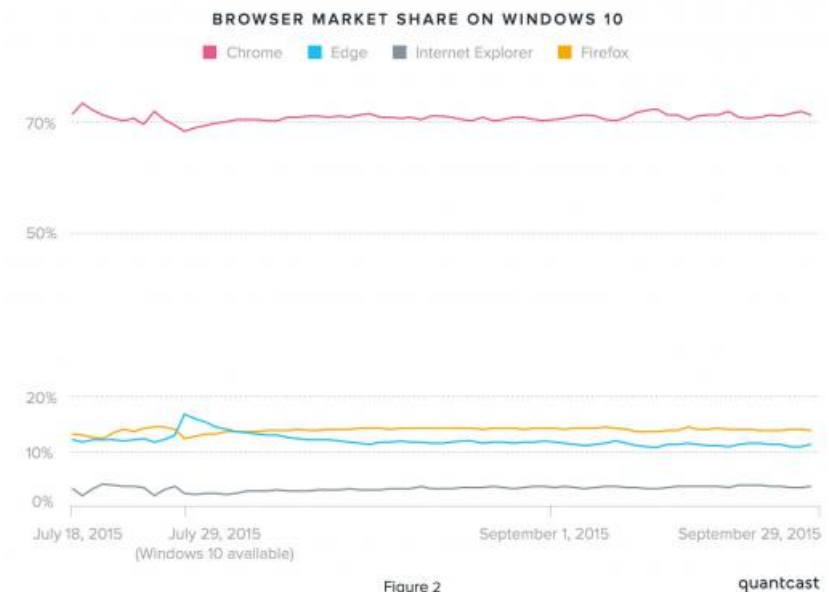

Браузер Microsoft Edge не понравился пользователям

Новый браузер Microsoft Edge, который был представлен вместе с операционной системой Windows 10, оказался непопулярным среди пользователей. Об этом в своем блоге сообщила американская компания веб-аналитики Quantcast.

Заявления о том, что новый браузер никак не связан с Internet Explorer, не убедили многочисленных обладателей Windows 10 перейти на Microsoft Edge.

Более 70% установивших Windows 10 предпочли работать с браузером Google Chrome. Следующим по популярности оказался браузер Mozilla Firefox, доля которого составила 13–14%. Microsoft Edge набрал 11–12% от общего числа пользователей.

Причина низкой популярности браузера неизвестна, возможно, дело в том, что браузер не поддерживает некоторые плагины и расширения, которые делают просмотр web-страниц более комфортным.

Спустя несколько месяцев после выхода последней операционной системы от Microsoft число установок Windows 10 превысило 100 млн.

👍 [Порекомендовать текст](#)

Поделиться в соцсетях:

Также читайте эксклюзивную информацию в соцсетях:

- [Телеграм](#)

- [ВКонтакте](#)

Связаться с редакцией Бабра:

newsbabr@gmail.com

НАПИСАТЬ ГЛАВРЕДУ:

Телеграм: [@babr24_link_bot](#)

Эл.почта: newsbabr@gmail.com