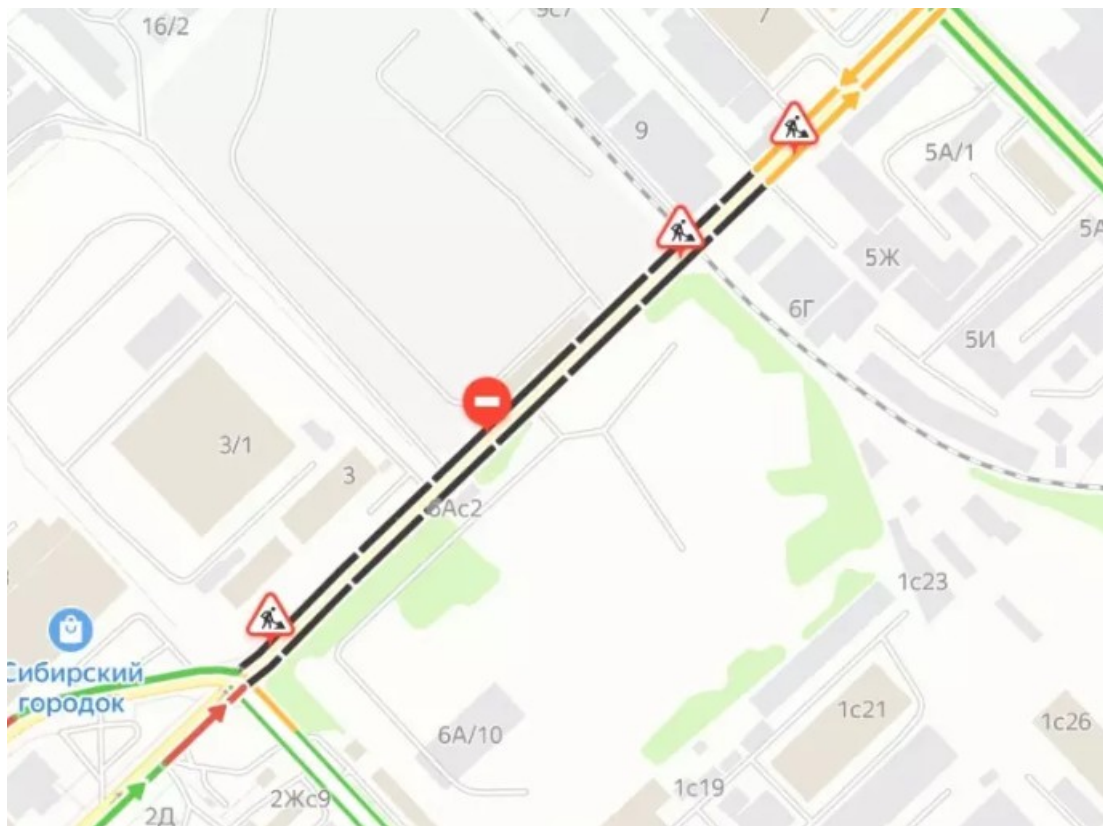

## В Красноярске на полтора месяца перекрыли часть переулка Телевизорного

С 5 ноября по 19 декабря в Красноярске из-за аварийного ремонта теплосетей перекрыли участок переулка Телевизорного от дома №9 до дома №3/5.

Кроме того, на участке в районе дома №9 строение 1 проезжая часть стала уже. Эти ограничения движения привели к образованию значительных пробок утром 5 ноября. Власти организовали объездные пути. Например, двустороннее движение разрешили на участке переулка Телевизорного от пересечения с проездом

в районе дома №4 до пересечения с улицей Высотной. На проезде от улицы Телевизорной, 1 строение 62 до пересечения с Телевизорным, 4 ввели одностороннее движение.

На нескольких участках переулка Телевизорного установлены временные знаки, запрещающие движение, остановку и парковку транспорта.