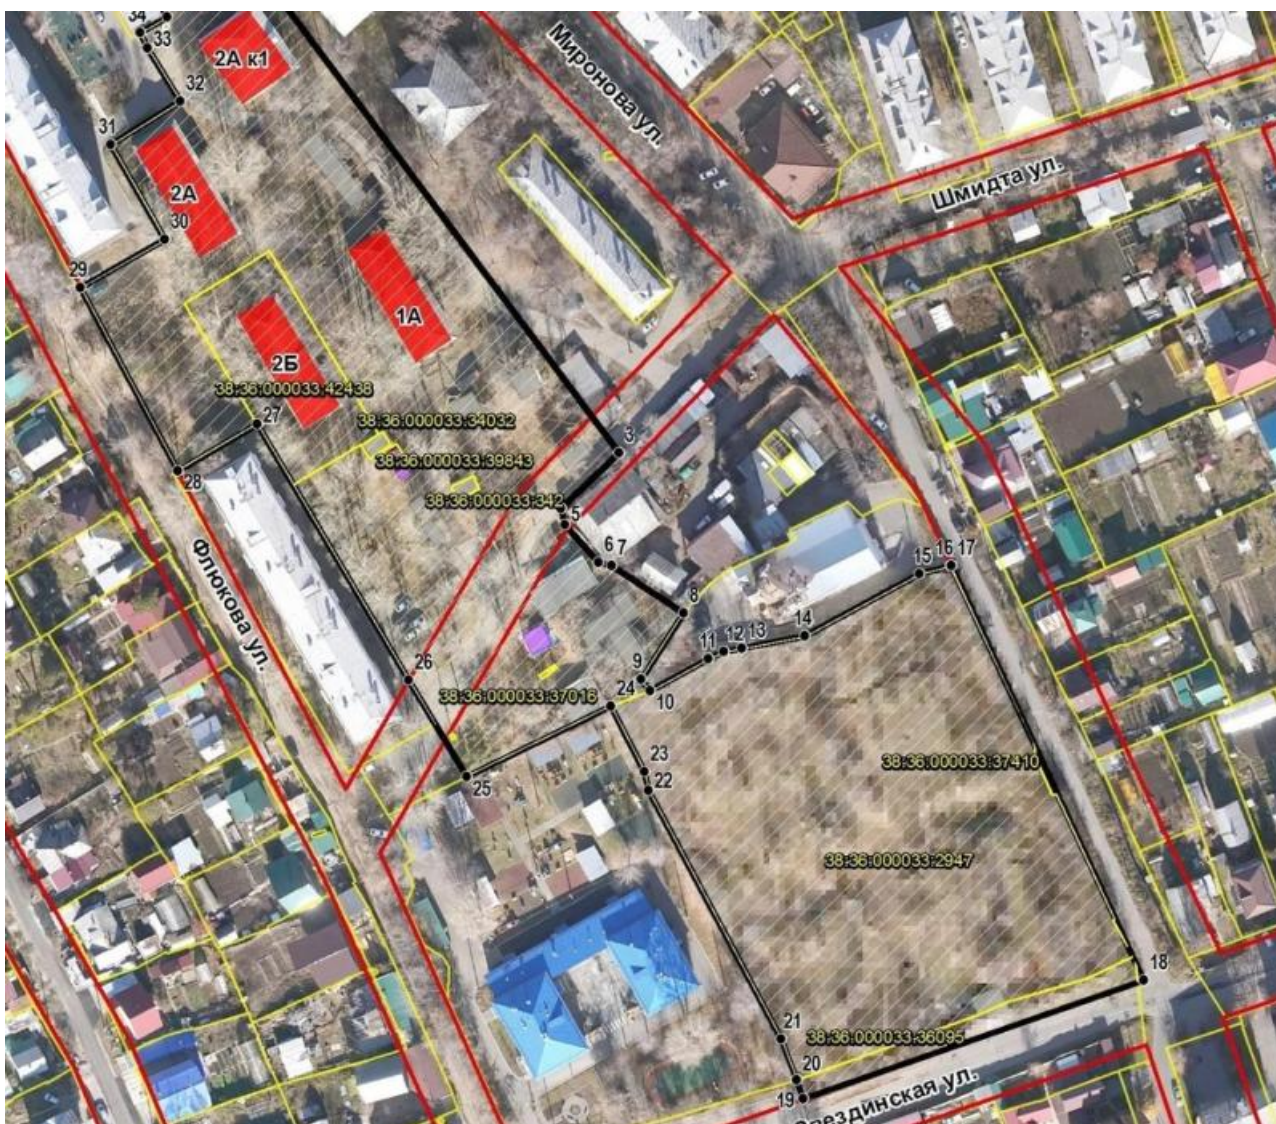

Под КРТ в Иркутске определили часть Глазково

В Иркутске ищут инвестора для комплексного развития территории в предместье Глазково. Об этом 16 сентября сообщила пресс-служба мэрии города.

Участок, который нужно комплексно развивать, находится в границах улиц Миронова, Звездинской и Флюкова. Его площадь — 2,29 гектара. На участке расположено четыре многоквартирных дома — двухэтажные деревянные бараки, а также три гаража. У бараков адреса: Новокшённова, 1А, 2А и 2Б, а также улица Миронова, дом 2А к1. Построили эти дома в 1958-1961 годах, в 2017 году они были признаны аварийными и подлежащими сносу.

План КРТ подразумевает строительство на участке минимум двух домов: один — не более восьми этажей, второй — не менее девяти. С парковками, в том числе подземными, и благоустройством территории.

Заявки принимаются до 2 октября. За право заключить договор КРТ нужно отдать 3,1 миллиона рублей. Развивать территорию планируется до 31 декабря 2031 года.