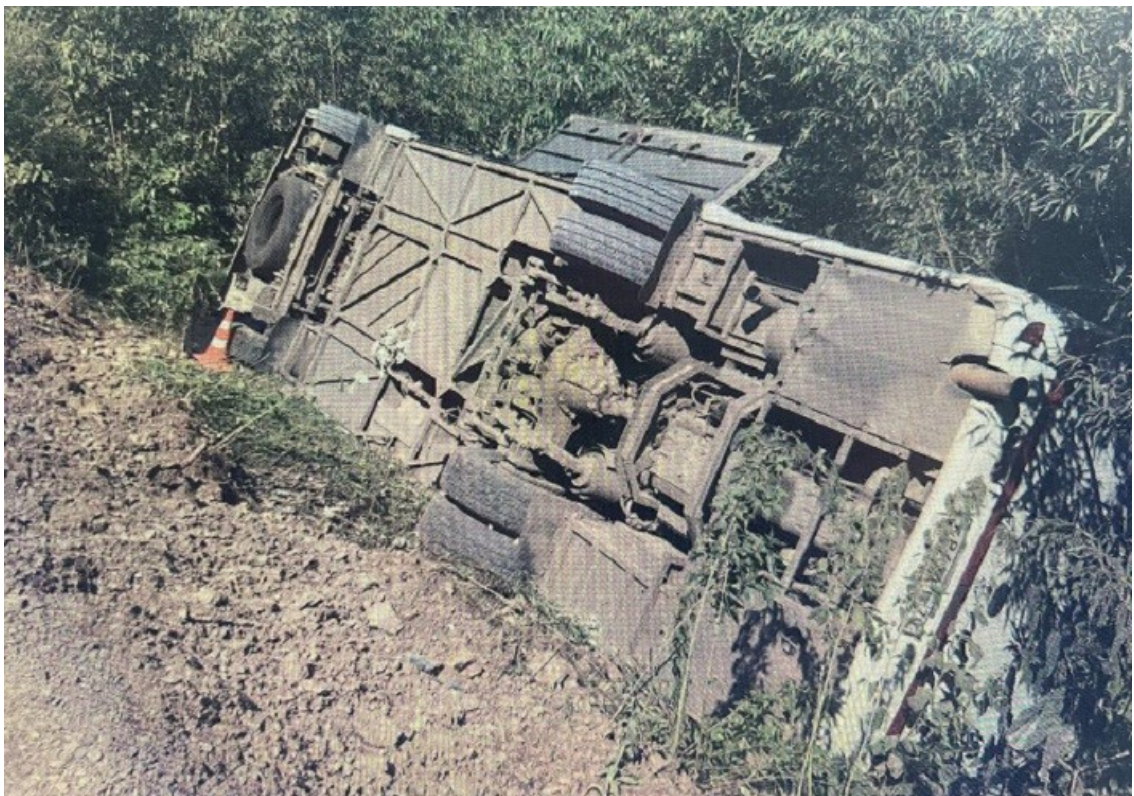

Автобус томского перевозчика попал в ДТП в Красноярском крае. Прокуратура организовала проверку

Областная прокуратура организовала проверку соблюдения безопасности пассажирских перевозок в связи с ДТП в Красноярском крае.

Пассажирский автобус съехал в кювет и опрокинулся, в аварии пострадали пассажиры, в том числе дети. Перевозчик зарегистрирован в городе Томске, поэтому проверку проводит прокуратура Томской области.

По итогам проверки при наличии оснований будут приняты меры прокурорского реагирования. Виновные будут привлечены к установленной законом ответственности.

О времени, месте ДТП и количестве пострадавших не сообщается.

Источник
фото:

t.me/tomskoblproc.

 [Порекомендовать текст](#)

Поделиться в соцсетях:

Также читайте эксклюзивную информацию в соцсетях:
- [Телеграм](#)