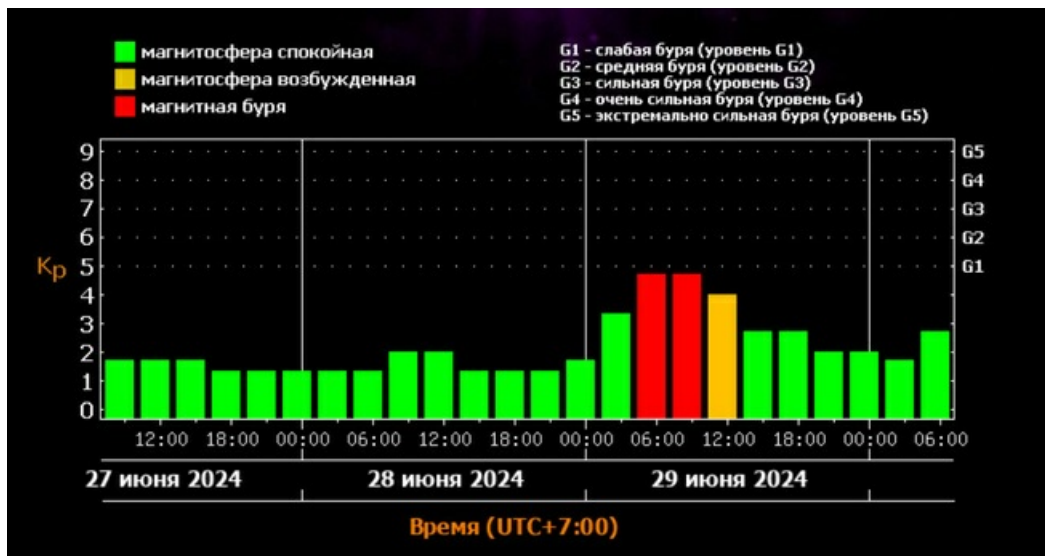

В Новосибирске ожидается магнитная буря

В Новосибирске 29 июня прогнозируют магнитную бурю. Об этом сообщили в лаборатории солнечной астрономии ИКИ и ИСЗФ.

Изменения в магнитосфере начнутся с трех часов ночи 28 июня до двенадцати часов дня 29 июня. После этого магнитосфера вернется в спокойной состоянии.

В марте и мае 2024 года в Новосибирске магнитные бури сопровождались полярными сияниями.

Фото: xras.com; ptzgovorit.ru

👍 [Порекомендовать текст](#)

Поделиться в соцсетях:

Также читайте эксклюзивную информацию в соцсетях: