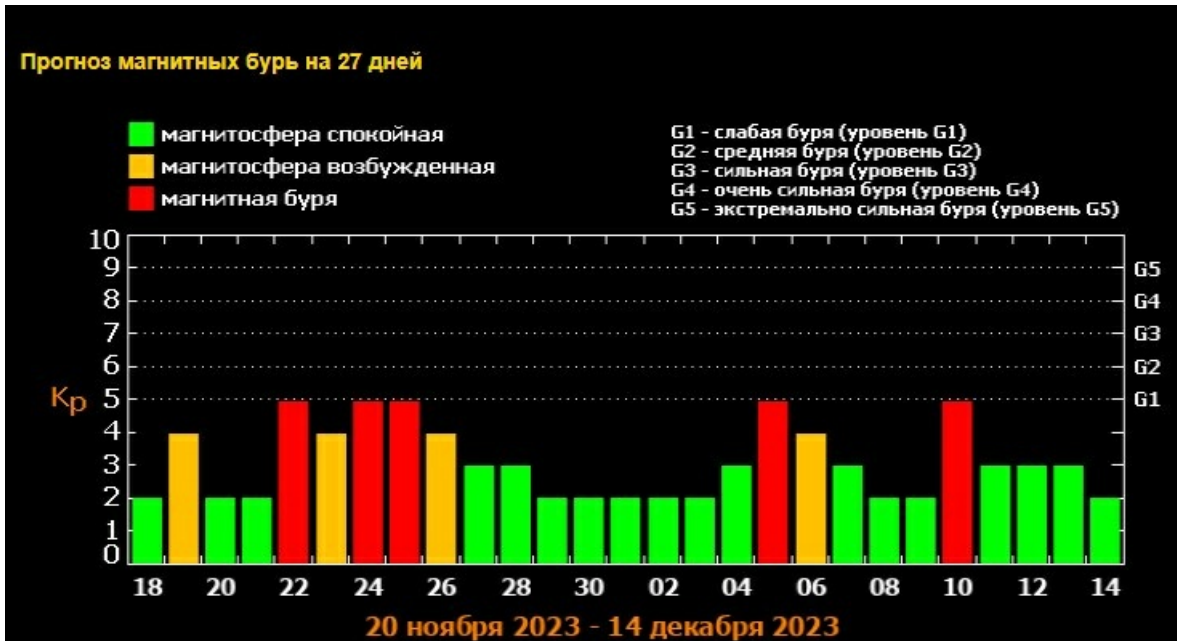

К Новосибирску приближается магнитная буря

22 ноября в Новосибирске ожидается магнитная буря. Об этом сообщили в Лаборатории солнечной астрономии ИКИ и ИСЗФ СО РАН.

19 ноября ожидается

возбуждение магнитосферы. 22 ноября эксперты предсказывают магнитную бурю, которая продолжится 24 и 25 числа. 23 ноября магнитосфера продолжит оставаться возбужденной.