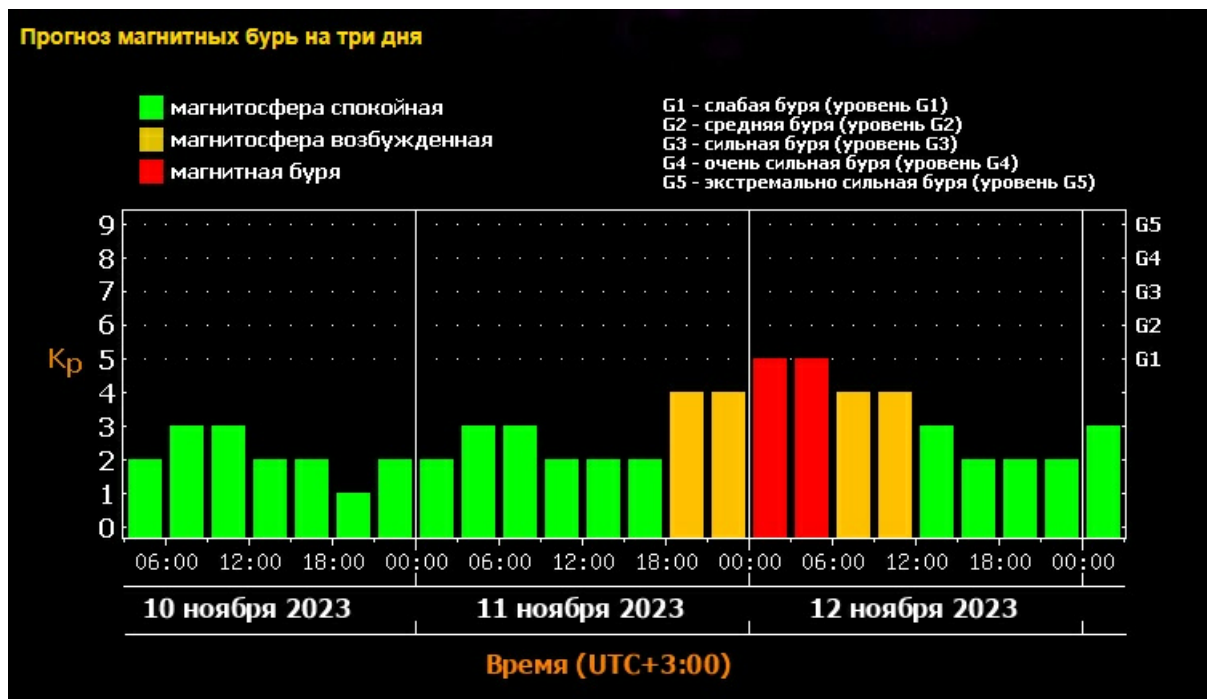

В Новосибирской области ожидают магнитную бурю

В Новосибирской области 11 и 12 ноября ожидают магнитную бурю. Об этом сообщили в лаборатории солнечной астрономии ИКИ и ИСЗФ.

11 ноября магнитная буря начнется примерно в 22:00. Пик возбужденной магнитосферы придется на утро 12 ноября, примерно с четырех до десяти утра.

Фото:

лаборатория солнечной астрономии ИКИ и ИСЗФ

[👍 Пореккомендовать текст](#)

Поделиться в соцсетях:

Также читайте эксклюзивную информацию в соцсетях:

- Телеграм
- Джем
- ВКонтакте
- Одноклассники

Связаться с редакцией Бабра в Новосибирской области:
nsk.babr@gmail.com