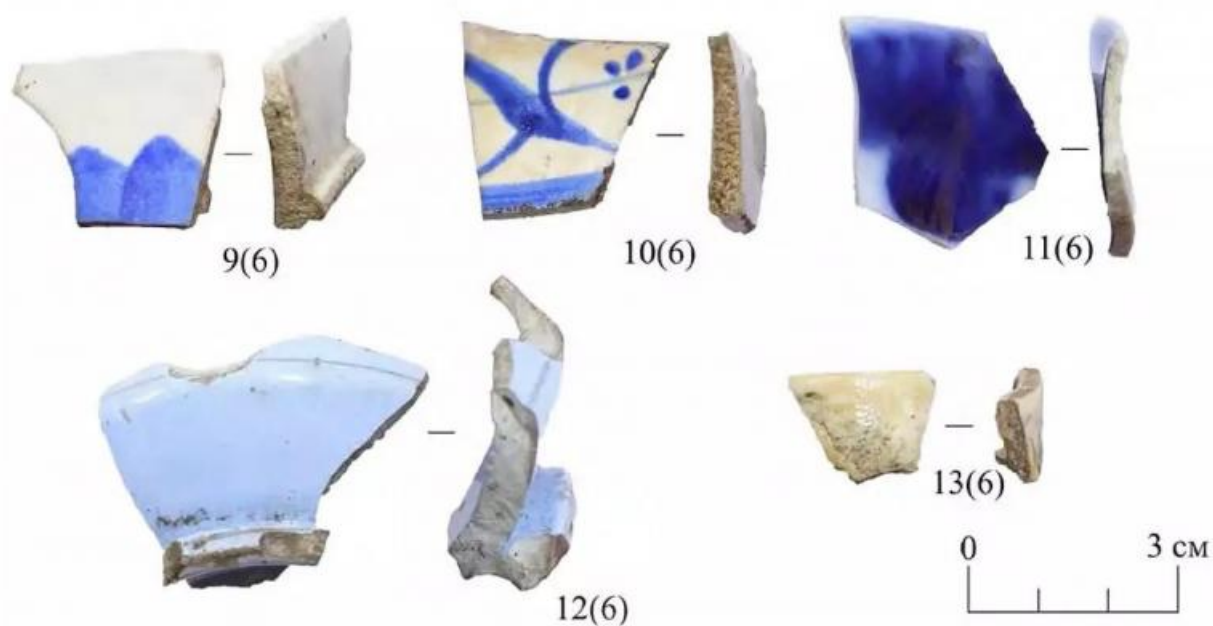

В Красноярске запретили рыть котлован для метротрама из-за археологического памятника

Строительство станции метротрама «Улица Карла Маркса» в Красноярске приостановлено. Там обнаружили археологический памятник «Красноярск. Поселение Геологическое». Об этом сообщили в Центре транспортной логистики края.

По

Рис. 137. «Карла Маркса». 2023 г. Шурф № 20. Фрагменты фаянсовой посуды (1–13) из первого (поврежденного) культурного слоя.

Словам представителей Центра, на месте будущей станции потребовалось дополнительное обследование территории для увеличения площадки строительства. В ходе исследований были найдены два культурных слоя, содержащих 433 предмета, относящихся к разным эпохам. Среди них археологические и палеонтологические находки.