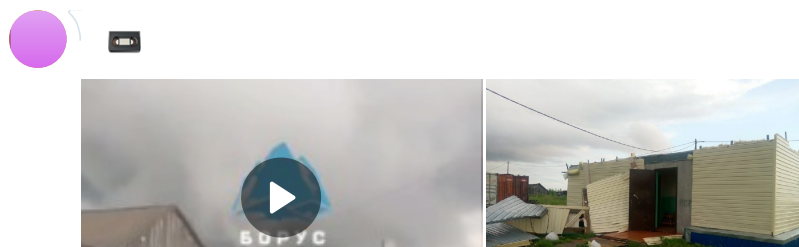

Смерч разрушил здания на севере Красноярского края. Видео

В деревню Горошиха Туруханского района пришла разрушительная стихия. Вечером 20 июля по населенному пункту прошелся смерч, который сорвал крыши с жилого дома и магазина, а также повредил линии электропередачи.

Местные жители успели заснять вихрь на видео, прежде чем он начал разрушать всё на своем пути. По предварительным данным, никто из людей не пострадал.

Власти района сообщили, что подача электроэнергии в деревне была восстановлена. Для ликвидации последствий урагана спасателей не привлекали. По факту происшествия проводится проверка.