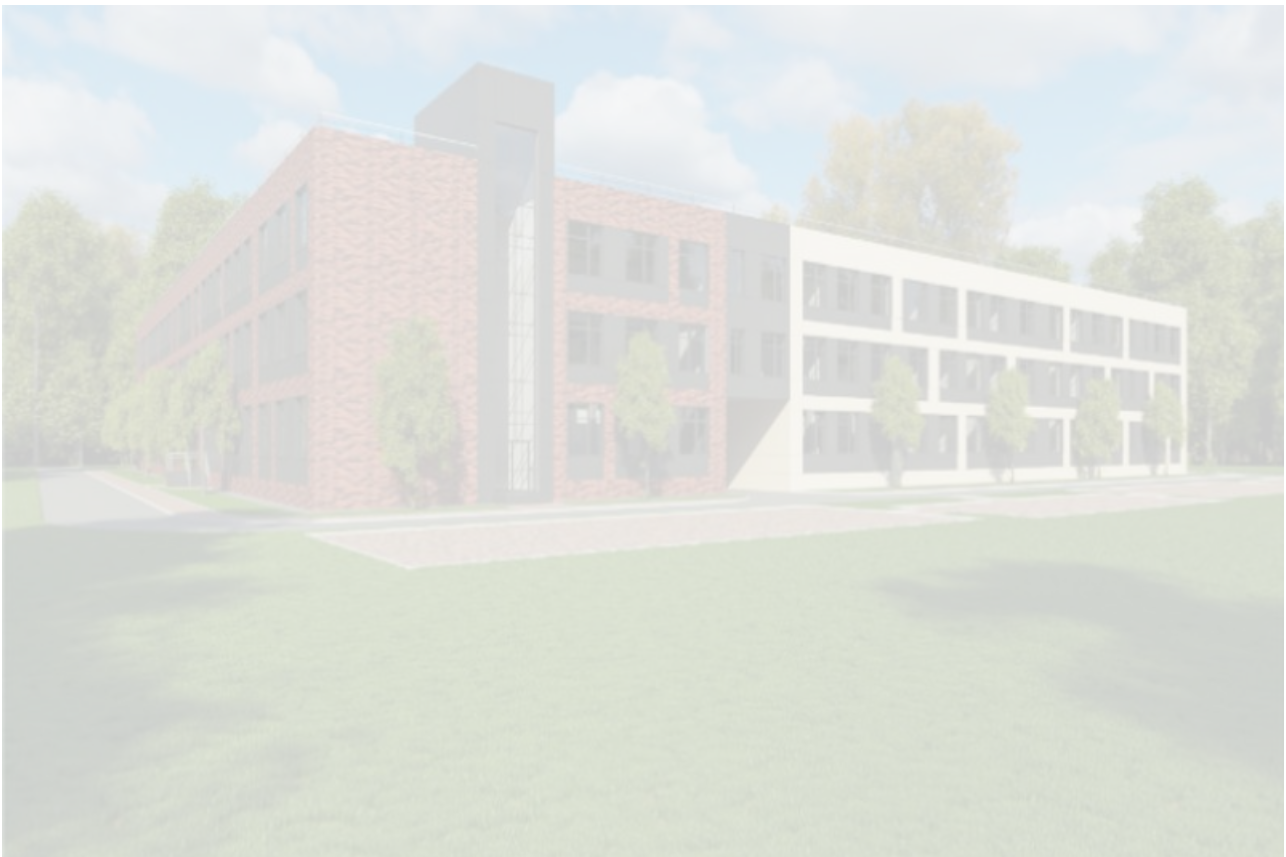

Новосибирская мэрия одобрила строительство школы в Ленинском районе

Мэрия Новосибирска выдала разрешение на строительство школы в Ленинском районе. Новое учебное заведение будет рассчитано на 825 мест.

Школа будет расположена рядом с ЖК «Новомарусино» на улице Большой. Площадь объекта составит 13 518 квадратных метров. На территории школы будут расположены медицинский блок, тренажерный зал и другое.

«Сметная стоимость строительства в текущем уровне цен по состоянию на 1-й квартал 2023 года с учетом НДС = 20% — 1 798 618,9 тысячи рублей», — сообщается в документе на муниципальном квартале Новосибирска.

Школу планируют ввести в эксплуатацию в декабре 2023 года. Строительством занимается ООО СК «Столица Приволжья».

Фото: *minobr.nso*