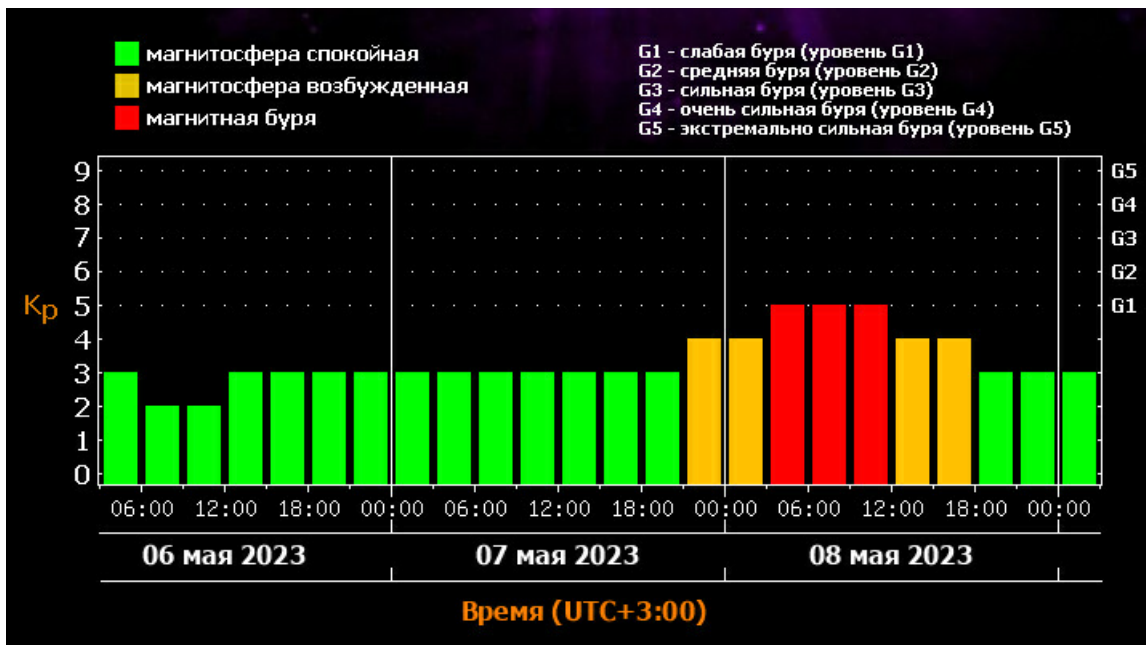

В Новосибирске ожидается магнитная буря

8 мая в Новосибирске прогнозируют магнитную бурю. Об этом сообщили в Лаборатории солнечной астрономии ИКИ и ИСЗФ.

По прогнозу ученых из Лаборатории, возбужденная магнитосфера будет в Новосибирске в 10 часов утра и продлится до 18 часов.

Метеочувствительные люди могут испытывать дискомфорт при магнитных бурях.

Фото: Лаборатория солнечной астрономии ИКИ и ИСЗФ; Александр Ощепков

👍 [Порекомендовать текст](#)

Поделиться в соцсетях:

Также читайте эксклюзивную информацию в соцсетях: