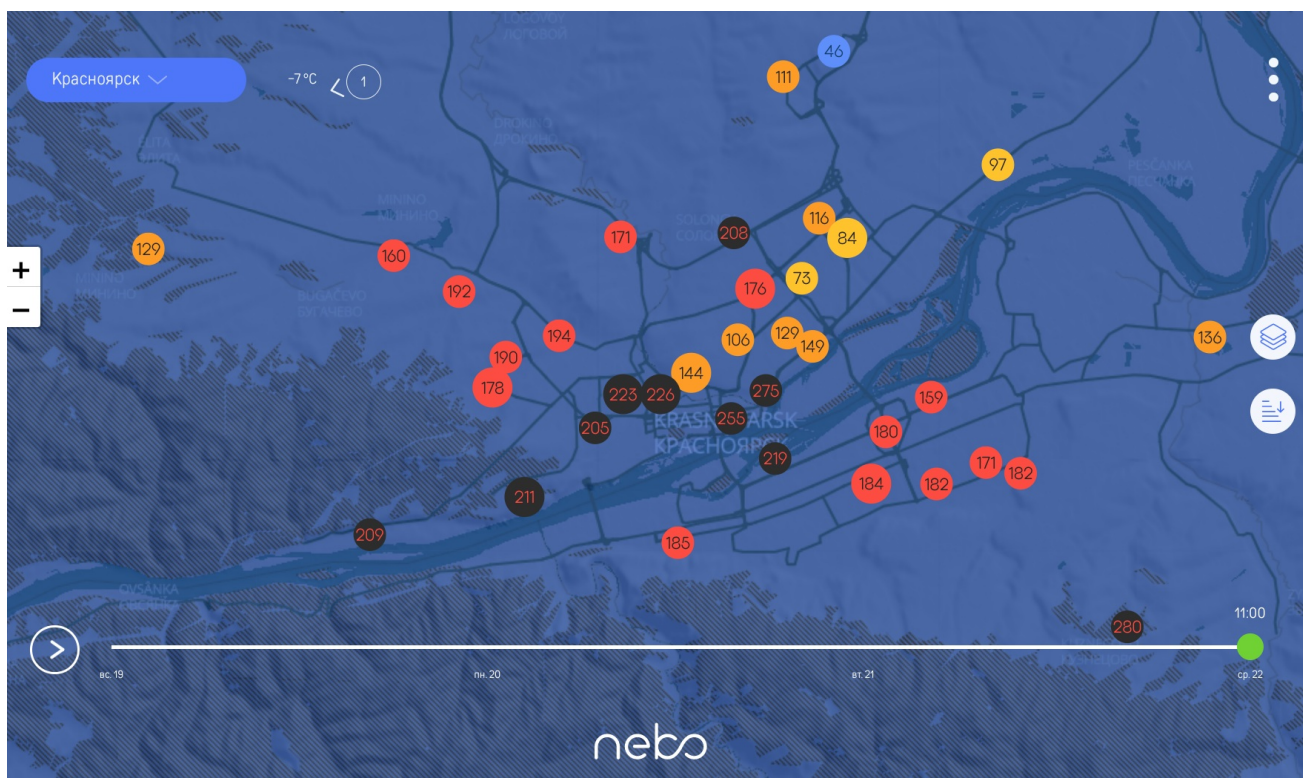

В Красноярске и Минусинске снова ввели режим НМУ

В Красноярске и Минусинске 22 февраля ввели режим неблагоприятных метеоусловий.

В столице края «чёрное небо» будет действовать с 16:00 22 февраля до 19:00 24 февраля. В Минусинске НМУ продлятся с 19:00 22 февраля до 7:00 25 февраля.

В Роспотребнадзоре пообещали усилить мониторинг атмосферного воздуха в этих городах.

По данным проекта Nebo.Live, наибольшее загрязнение в Красноярске фиксируют датчики на улице Белинского и Горького, индекс загрязнения воздуха здесь составляет около 275. Похожая ситуация наблюдается в Берёзовском районе, в СНТ Звезда-2 индекс равен 323.