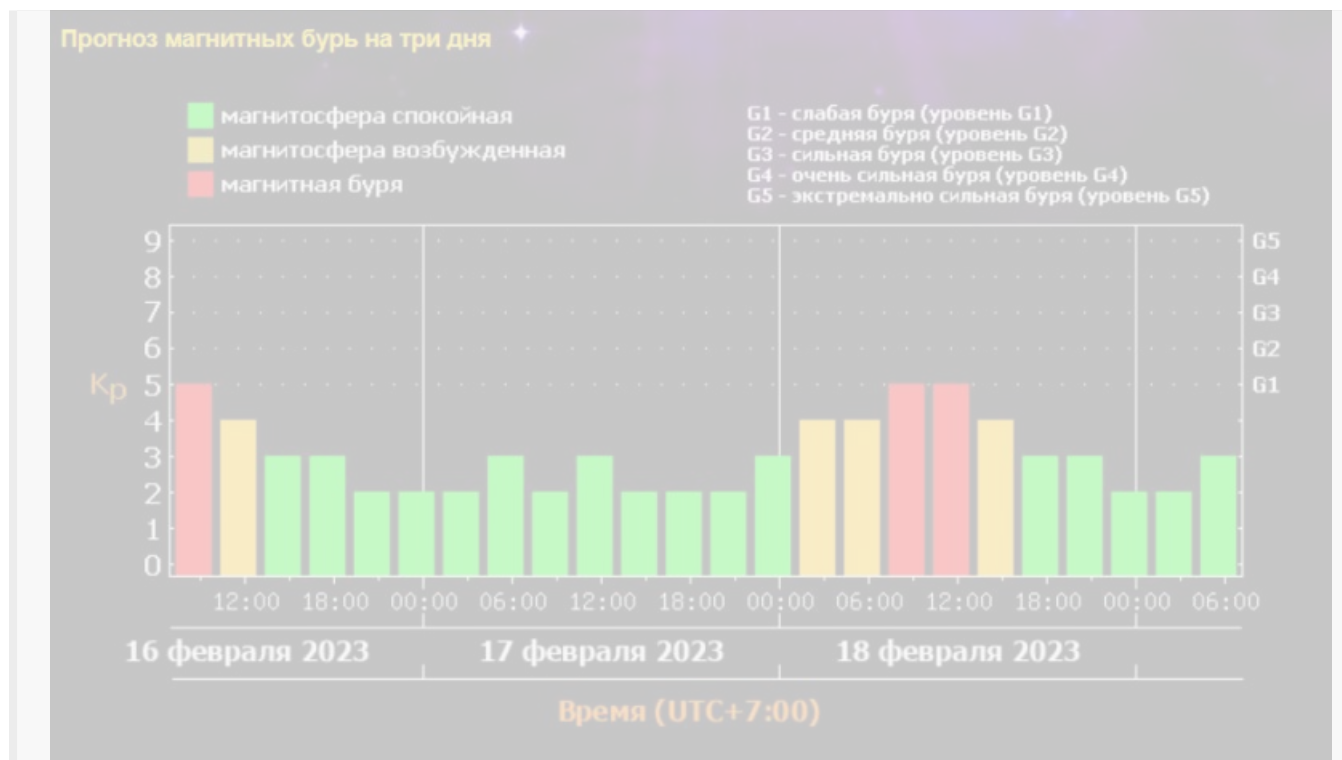

В Новосибирске ожидается магнитная буря на Выходных

В Новосибирске ожидается магнитная буря 18 февраля. Об этом сообщили в лаборатории солнечной астрономии ИКИ РАН и ИСЗФ СО РАН.

«Действительно, в некоторых случаях при достаточной силе магнитного фона происходят процессы в атмосфере, которые приводят к перепадам атмосферного давления, и на эти перепады реагируют люди, относящиеся к группе метеочувствительных. Однако мы можем снизить свою чувствительность к геомагнитным бурям, для этого нужно вести здоровый образ жизни и заниматься спортом», — пояснил сотрудник Большого новосибирского планетария Олег Кашин.