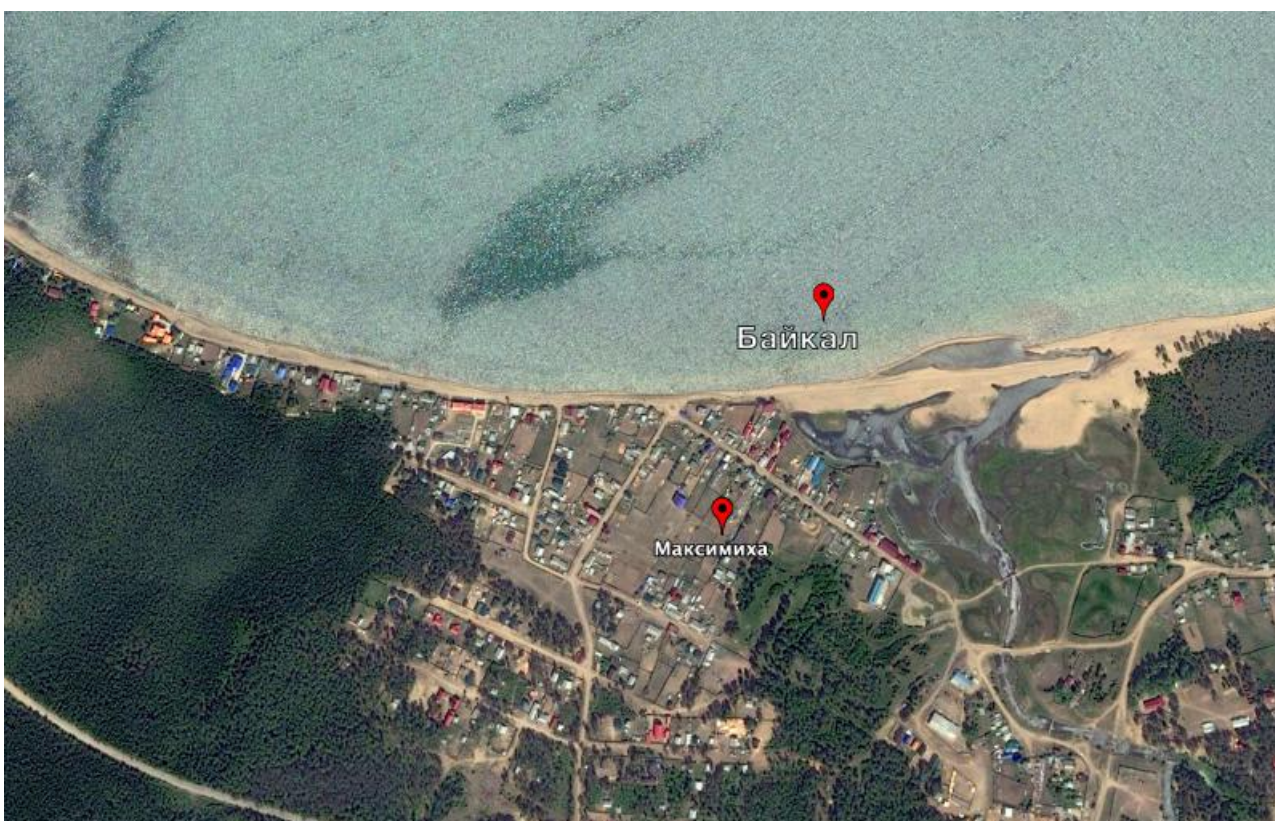

Площадь незаконной свалки составила 2500 квадратных метров.

По факту незаконного складирования отходов было возбуждено дело об административном правонарушении, а в адрес администрации Баргузинского района направлена информация по вопросу обезвреживания отходов. В администрации сообщили, что в ноябре 2022 года уже была направлена заявка в Минприроды Бурятии. Местные власти запрашивали деньги на разработку проектно-сметной документации для ликвидации свалок в ЦЭЗе, в том числе и той, что находится в Максимихе.

Но территория возле села также относится и к землям лесного фонда, а контроль за ними должен вести РАЛХ. Общественники предложили поставить видеокамеры для наблюдения за свалкой и установить информационный щит «Свалка мусора запрещена». На данный момент это технически невозможно из-за зимы, но в дальнейшем это предложение будет рассмотрено.

Юлия Ким считает, что ликвидация отходов не решит проблему со свалками, так как село расположено в рекреационной туристической зоне. Основным источником сброса мусора являются именно туристические комплексы. Поэтому, уверены в ОНФ

, администрации Баргузинского района стоит провести информационно разъяснительную работу не только с местными жителями, но и с владельцами турбаз, а также организовать контроль за незаконным сбросом мусора. А агентству лесного хозяйства необходимо осуществлять контроль за землями лесного фонда, подытожила Юлия Ким.

Бабр продолжит внимательно следить за развитием событий.

Автор: Есения Линней © Babr24.com

ЭКОЛОГИЯ, ЭКОНОМИКА И БИЗНЕС, ТУРИЗМ, БУРЯТИЯ, БАЙКАЛ, РОССИЯ

👁 37156

06.02.2023, 22:48

👍 829

URL: <https://babr24.com/?IDE=241261> Bytes: 3123 / 2748 Версия для печати

👍 [Порекомендовать текст](#)

Поделиться в соцсетях: