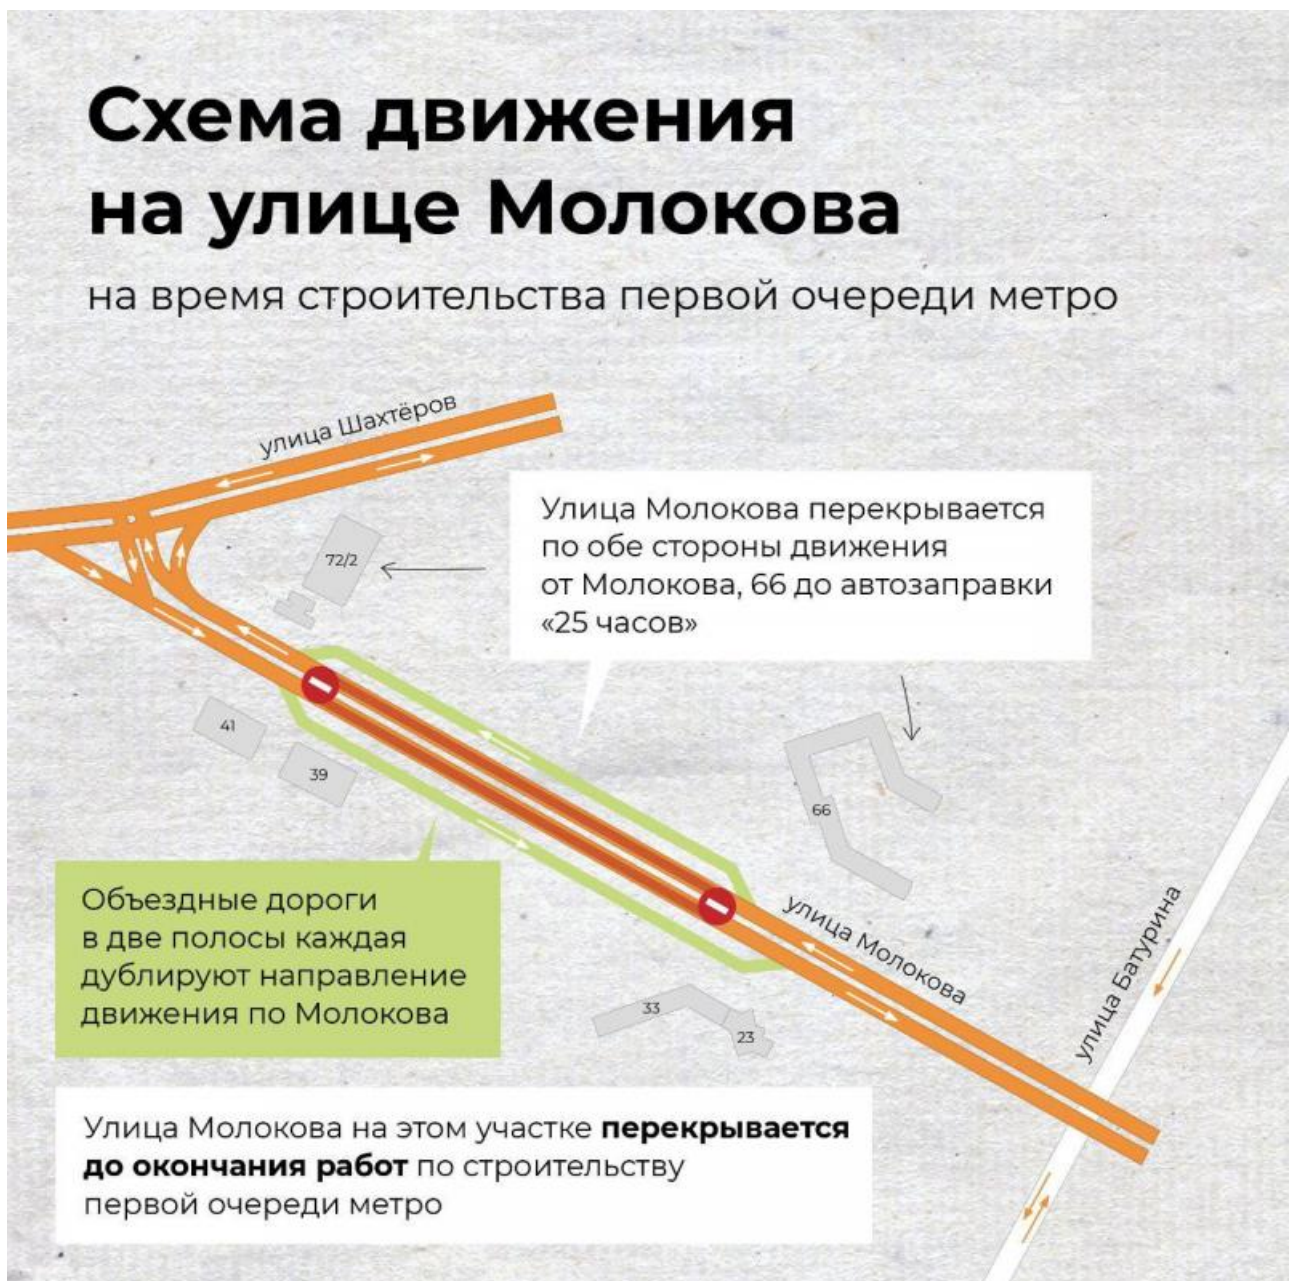

В Красноярске перекроют часть Молокова из-за строительства метротрама

Красноярских водителей предупредили о перекрытии части улицы Молокова, на это пойдут из-за строительства метротрама.

С 21 января перекроют часть улицы от дома №66 до здания автозаправки. На проезжей части установят ограждения. Здесь будут подготавливать котлован для строительства линии метротрама.

Объехать перекрытый участок можно будет по временным двухполосным дорогам, которые будут дублировать Молокова по обеим сторонам.

Поделиться в соцсетях:

Также читайте эксклюзивную информацию в соцсетях:

- [Телеграм](#)
- [Джем](#)
- [ВКонтакте](#)
- [Вайбер](#)
- [Одноклассники](#)