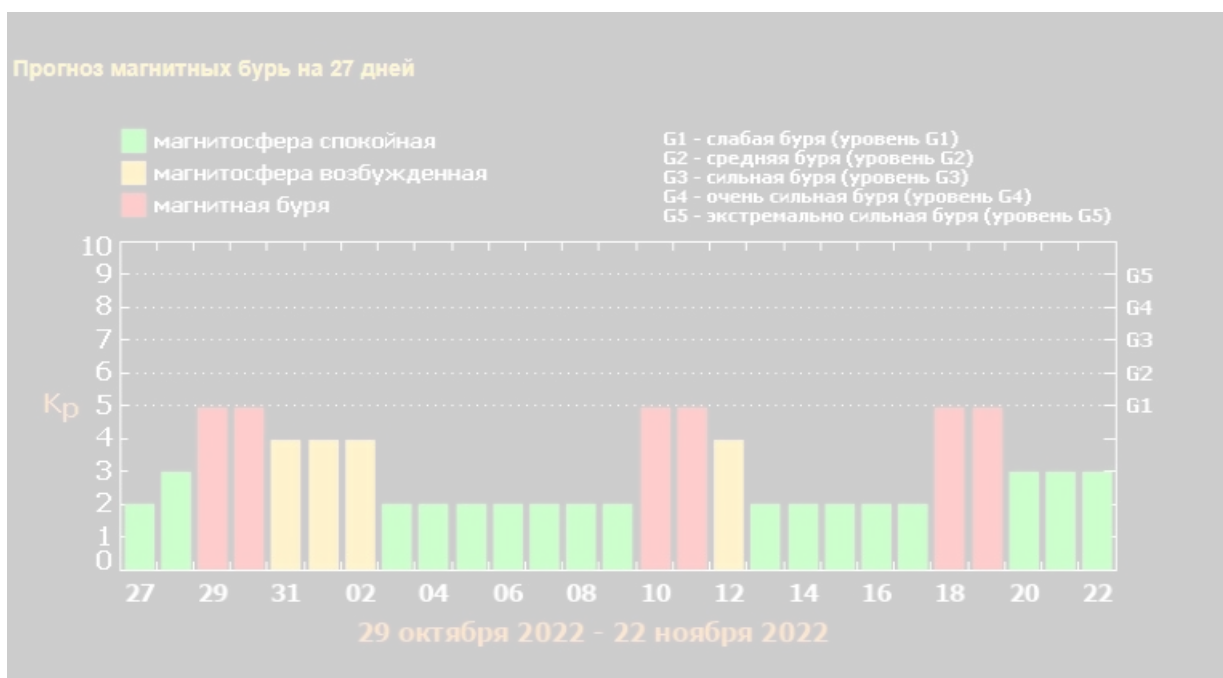

В Новосибирске ожидают трехдневную магнитную бурю

Лаборатория солнечной астрономии ИКИ и ИСЗФ сообщила о слабой магнитной буре в Новосибирске с 29 по 30 октября. 31 октября, 1 и 2 ноября магнитосфера будет возбужденной.

Специалист Большого новосибирского планетария Олег Кашин сообщил, что магнитные бури могут сильно сказаться на самочувствии метеозависимых людей.

«Что касается влияния на здоровье, действительно в некоторых случаях при достаточной силе магнитного фона происходят процессы в атмосфере, которые приводят к перепадам атмосферного давления, и на эти перепады реагируют люди, относящиеся к группе метеочувствительных», — пояснил специалист.

Фото:

Tesis.xras.ru

👍 Порекомендовать текст

Поделиться в соцсетях:

Также читайте эксклюзивную информацию в соцсетях:

- Телеграм
- Джем
- ВКонтакте
- Одноклассники

Связаться с редакцией Бабра в Новосибирской области: