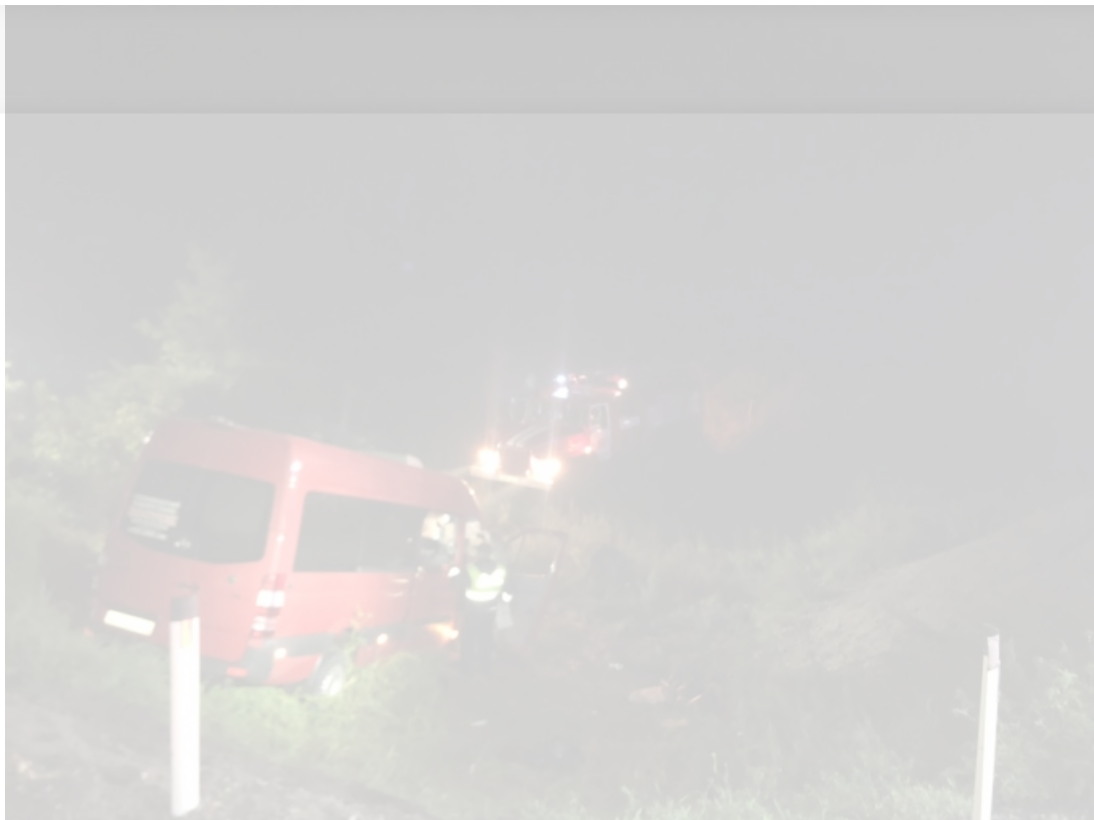

В Новосибирской области микроавтобус столкнулся с грузовиком

8 августа, вечером, в Ордынском районе произошло ДТП. Микроавтобус с 10 пассажирами столкнулся с грузовиком.

«В 22:20 по местному времени грузовой автомобиль на 91-м километре автодороги К-17Р, совершая маневр разворота при неустановленных обстоятельствах, столкнулся с микроавтобусом, в котором находились 10 пассажиров. За медицинской помощью с травмами различной степени тяжести обратились 11 человек — пассажиры и водитель микроавтобуса», — говорится в сообщении пресс-службы ГУ МВД России по Новосибирской области.

Сотрудники автоинспекции выясняют обстоятельства происшествия.

Спасатели МЧС вытащили пассажиров и водителя микроавтобуса. Никто не пострадал.

Фото: ГУ МВД
по НСО

👍 Порекомендовать текст

Поделиться в соцсетях: