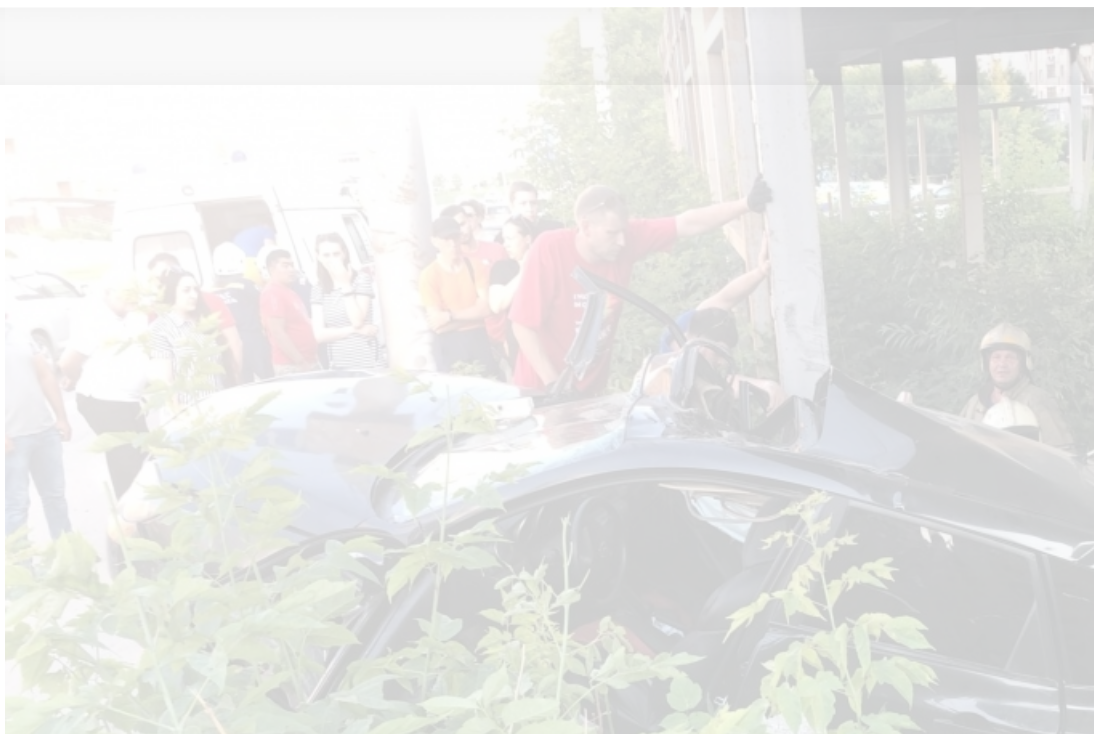

«Мазда» въехала в металлическую конструкцию в Новосибирске. Четверо пострадавших

10 июля, вечером, в Новосибирске автомобиль «Мазда» въехал в металлическую конструкцию.

«В 20:20 водитель, мужчина 1992 года рождения, управляя автомобилем «Мазда-3», двигался по улице Ипподромской со стороны улицы Военной в сторону улицы Кривошековой. В пути следования, напротив дома на улице Серебренниковской, 4/3, совершил съезд с дороги и наехал на препятствие (металлическая конструкция)», — говорится в сообщении отдела пропаганды ГИБДД по Новосибирску.

В машине находились три пассажира и водитель. Они были доставлены в больницу в различными травмами.

Фото: АСТ-54

👍 [Порекомендовать текст](#)

Поделиться в соцсетях:

Также читайте эксклюзивную информацию в соцсетях: