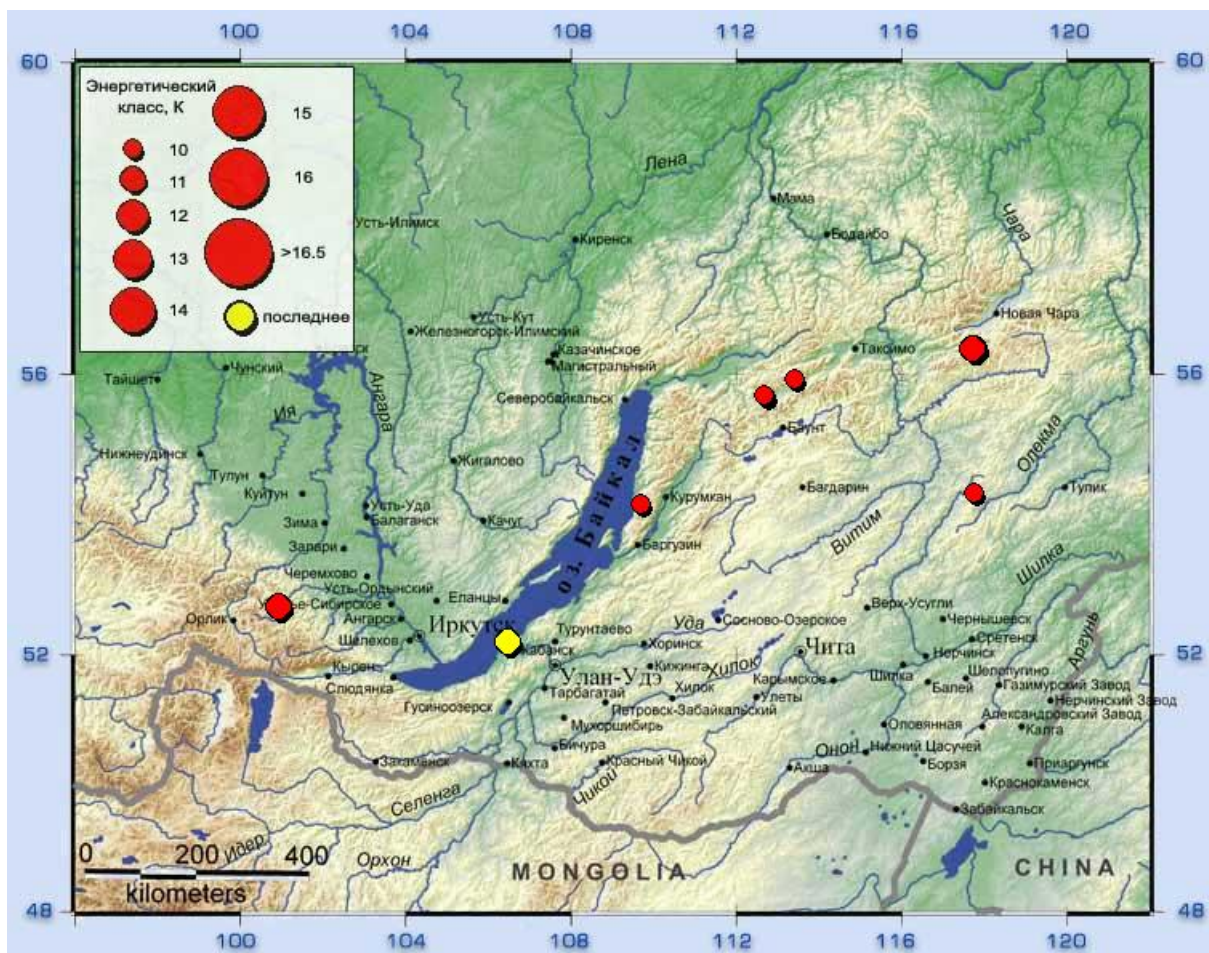

Землетрясение могли ощутить иркутяне вечером 3 марта

Вечером 3 марта жители Иркутска могли ощутить землетрясение интенсивностью два балла. Об этом сообщила пресс-служба Байкальского филиала единой геофизической службы РАН.

Эпицентр сейсмособытия находился в трёх километрах от села Шигаево в Кабанском районе Бурятии. Интенсивность толчков там составила 3-4 балла, магнитуда - 3,9 балла и энергетический классом 11.

В Иркутской области толчки также ощущали жители посёлка Большое Голоустное и села Малое Голоустное, посёлка Еланцы, деревни Куреть и посёлка Бугульдейка.

[👍 Пореккомендовать текст](#)

Поделиться в соцсетях:

Также читайте эксклюзивную информацию в соцсетях:

- [Телеграм](#)
- [Джем](#)
- [ВКонтакте](#)
- [Одноклассники](#)