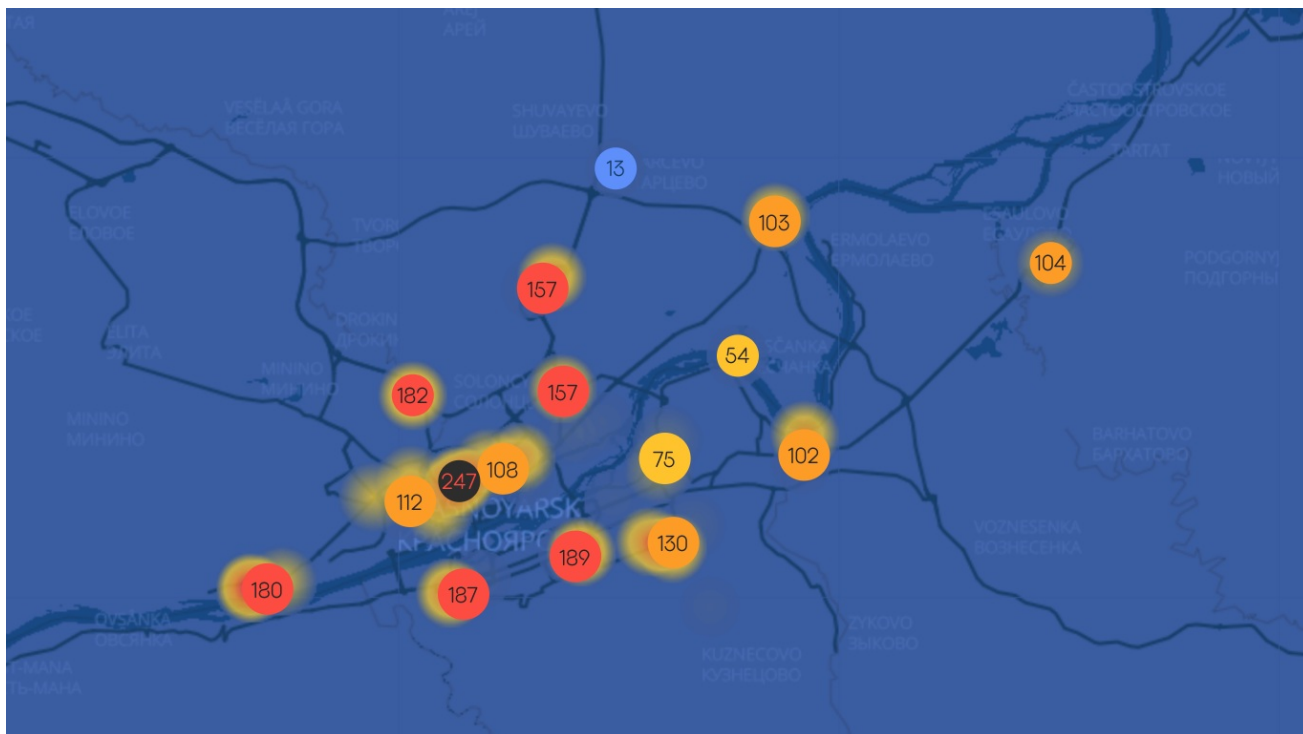

# Режим «Чёрного неба» в трёх городах Красноярского края продлили до конца января

Роспотребнадзор сообщил, что введённый ранее режим неблагоприятных метеоусловий в Красноярске, Назарово и Минусинске продлили на все выходные.

«Чёрное небо» накрыло города 27 января, предполагалось, что режим будет действовать до 19:00 28 января. Однако его решили продлить до 19:00 31 января.

По данным сервиса Nebo.live, наибольшее загрязнение в Красноярске наблюдается в Покровском районе. Также воздух сильно загрязнён в Свердловском, Кировском и Ленинском районах.