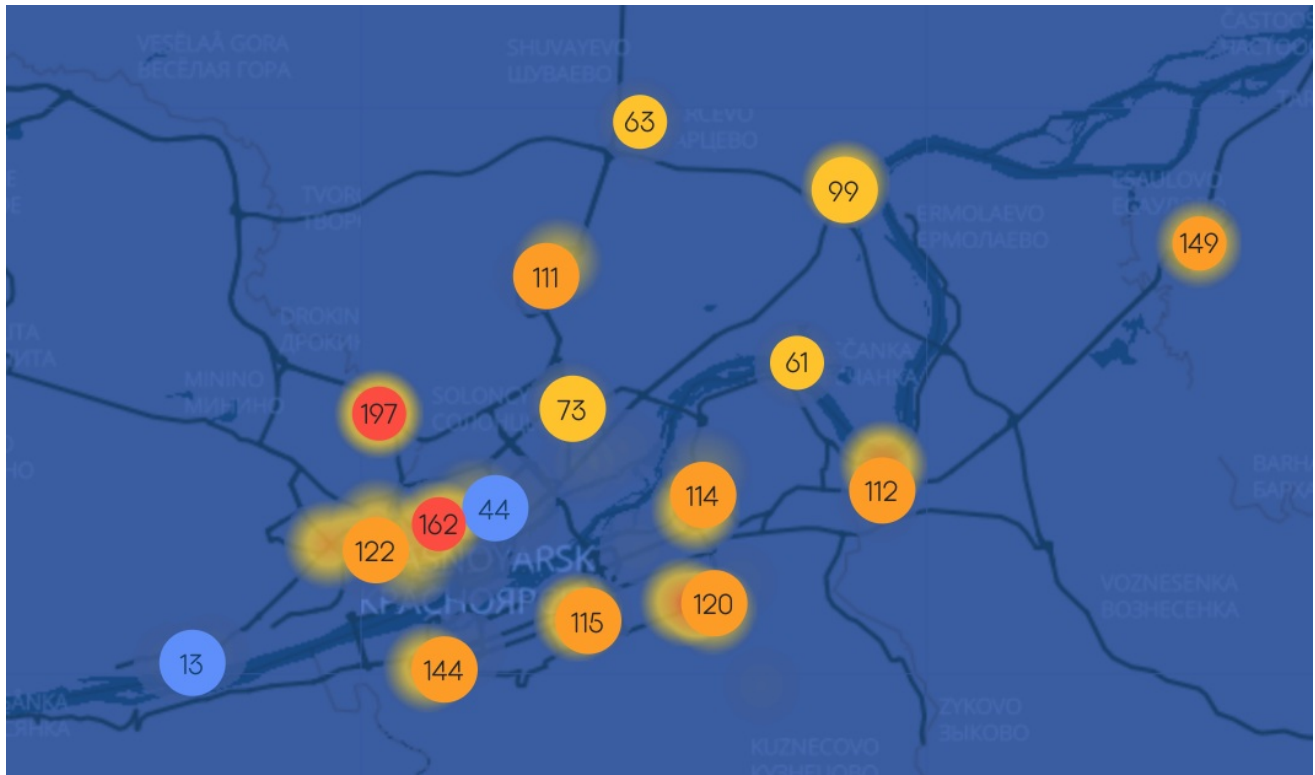

В Красноярске второй раз за неделю ввели режим «Чёрного неба»

В Красноярске снова ввели режим неблагоприятных метеорологических условий первой степени опасности. Он будет действовать с 17:00 20 января до 17:00 21 января.

Также режим «Чёрного неба» ввели в Минусинске с 16:00 20 января до 16:00 21 января.

Для Красноярска это уже второй режим НМУ за неделю. «Чёрное небо» накрыло город с 14 по 17 января. Тогда датчики показывали двукратное превышение по загрязнению воздуха.