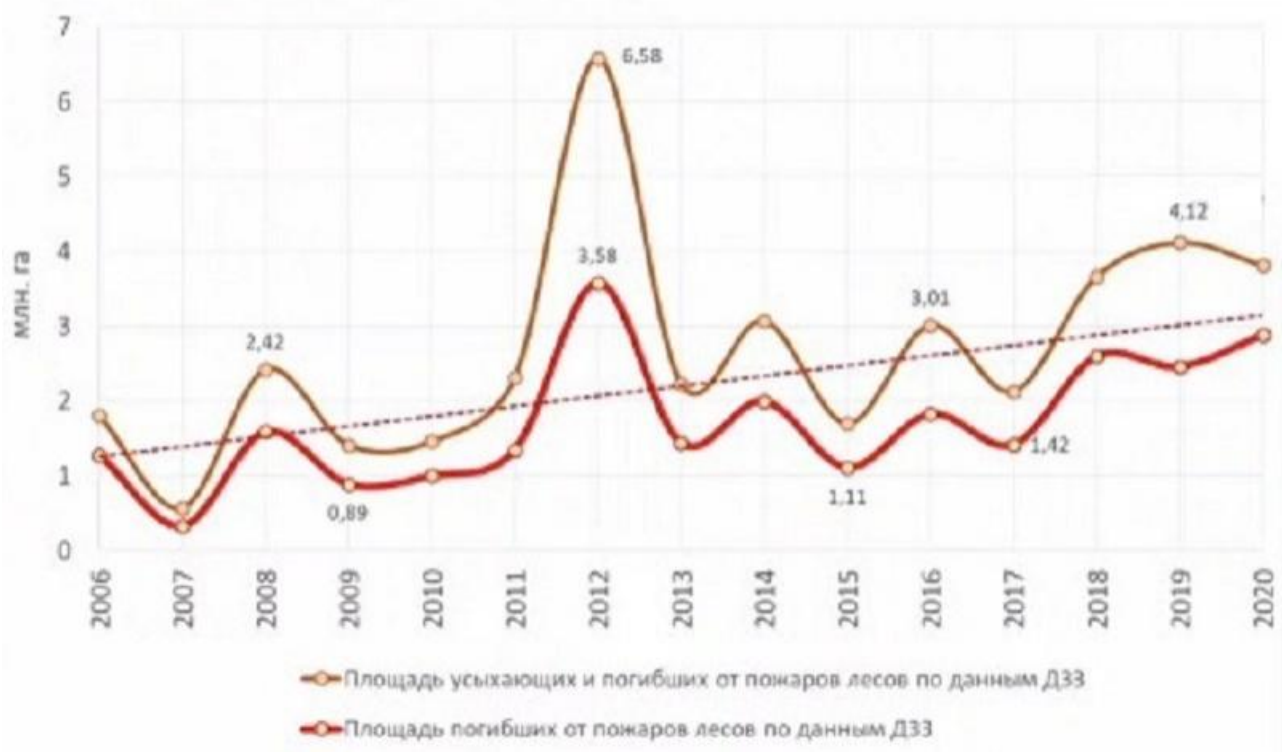

Рослесинфорг: потери российских лесов от пожаров сильно преувеличены

Рослесинфорг (подведомственное Рослесхозу лесосчетное учреждение) выступило с рядом громких заявлений. Так, ведомство утверждает, что «потери российских лесов от пожаров сильно преувеличены», что «низовой пожар как волк – санитар леса», и что «пожары часто ускоряют обновление лесов».

Данные тезисы Рослесинфорг пытается обосновать следующими данными: «в 2020 году огнем пройдено порядка девяти миллионов гектаров, а погибло лишь 15-20% насаждений (1,4-1,8 миллиона гектаров)».

Однако, по мнению руководителя лесного отдела «Гринпис России» Алексея Ярошенко, реальность, очень далека от представлений Рослесинфорга. Например, в 2020 году площадь всех лесных пожаров, по данным дистанционного мониторинга системы ИСДМ-Рослесхоз, составила 16,5 миллиона гектаров, а 9,3 миллиона – это та площадь, которая попала в официальную статистику. И площадь лесов, погибших от лесных пожаров, тоже в разы больше той, о которой пишет Рослесинфорг – около четырех миллионов гектаров.

Кроме того, гринписовец рассказал про текущее состояние лесосчетных работ в России:

- По данным прошлогоднего доклада Счетной палаты, в 2019 году актуальные сведения имелись лишь по 180 миллионам гектаров лесов – это 15,6% от их общей учтенной площади.
- По данным описательной части новой редакции госпрограммы развития лесного хозяйства до 2030 года, по результатам прошлого года доля площади земель лесного фонда с установленными границами лесничеств достигла лишь 57,3%.
- За все время существования государственного лесного реестра (с 2007 года) его данные удалось обобщить и опубликовать в виде единого сборника, да и то малым полусекретным тиражом, только один раз – по состоянию на 1 января 2014 года.