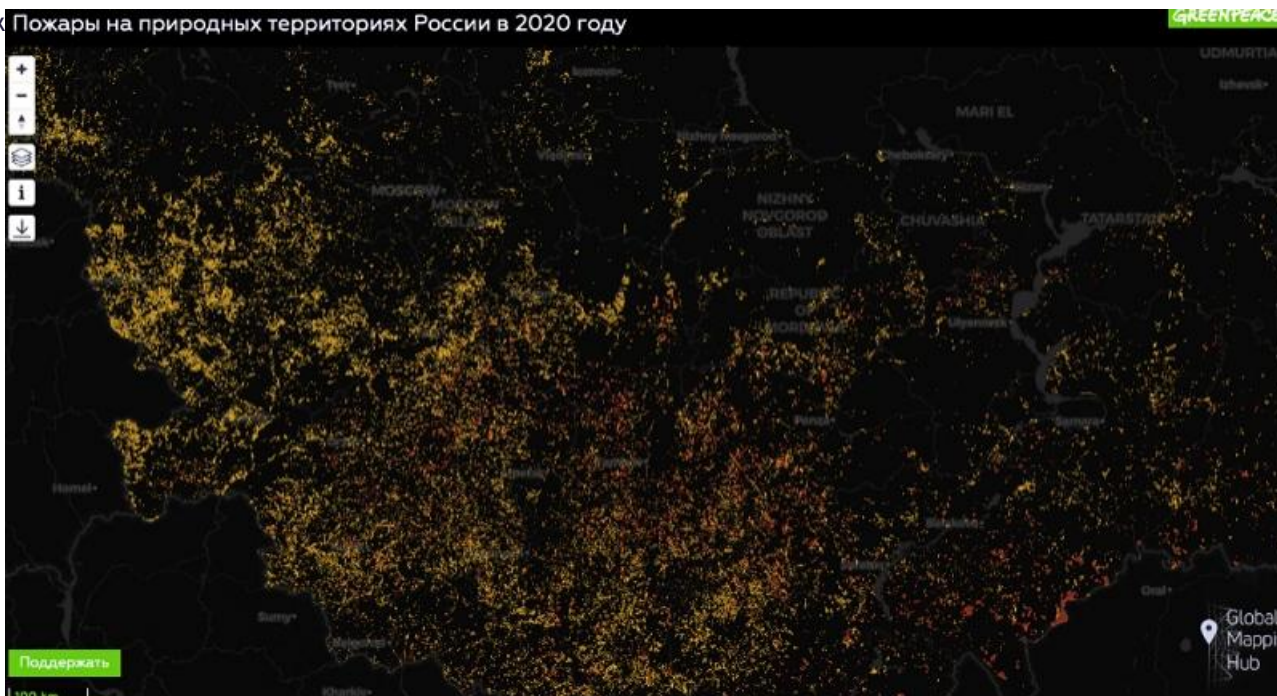

25 миллионов гектаров за год: Гринпис подсчитал все пожары

Эксперты Гринпис создали карту и подсчитали реальную площадь природных пожаров на территории России в 2020 году. По данным авторов проекта, она составила более 25 миллионов гектаров – это 1,5% от общей площади страны.

Экологи утверждают, что это первая в истории столь детальная оценка: до сих пор в России учитывались только площади лесных, а не всех ландшафтных пожаров. Разработанная веб-карта ландшафтных пожаров 2020 года учитывает помимо лесных, еще и травяные, тростниковые, торфяные, тундровые пожары и сельскохозяйственные палы.

Как Пожары на природных территориях России в 2020 году

уверяют представители Гринпис, для составления этой карты были использованы космические снимки среднего разрешения Sentinel-2, и каждая гарь была отрисована вручную. Для оптимизации работы специалисты создали специальную онлайн-платформу. Работа была разделена на два этапа, соответствующих основному пику пожаров: весеннему – с начала года по 15 мая, и летне-осеннему – с 16 мая по 31 октября. В этой работе приняли участие почти 400 человек, в числе которых 350 волонтеров.