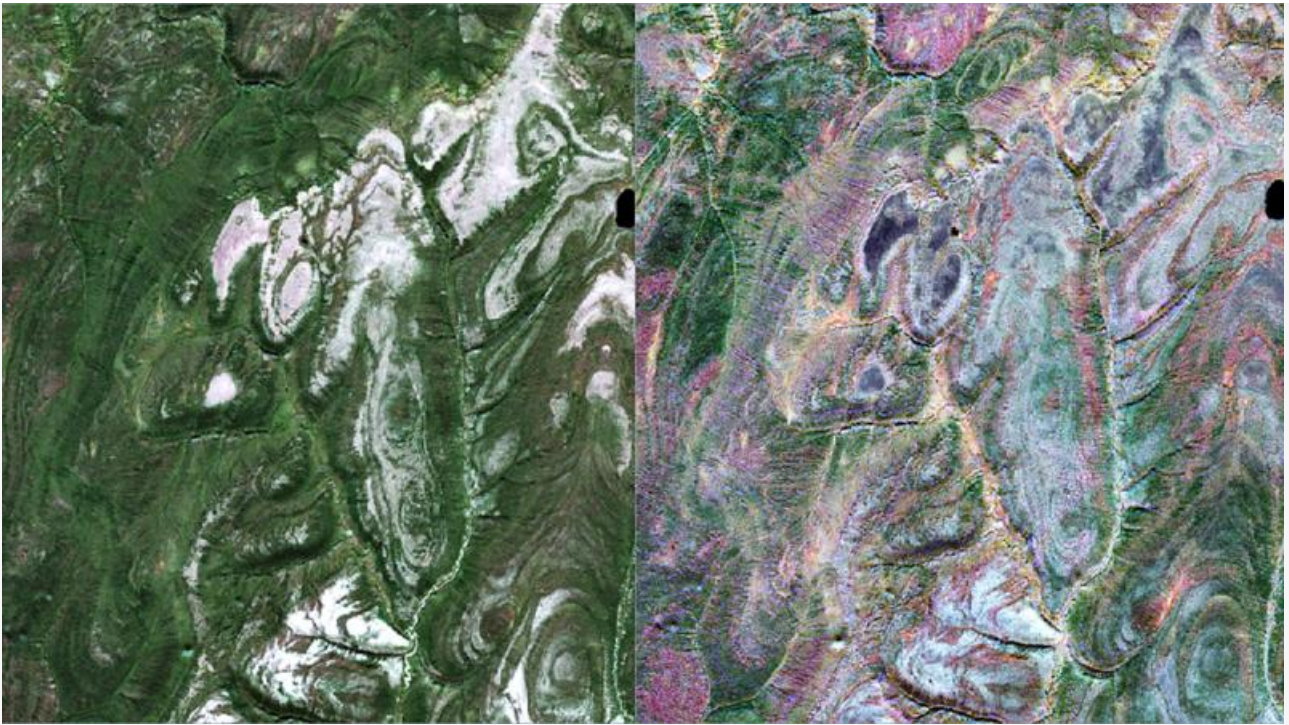

Как геологи предотвращают экологические катастрофы

В Институте геологии и минералогии имени В. С. Соболева СО РАН создали новые спутниковые методы контроля. Один из них летом 2020 года предотвратил повторный катастрофический разлив нефти под Норильском.

- Мы можем сделать снимок участка — примерно 300 на 400 километров, - рассказывает Николай Добрецов, старший научный сотрудник лаборатории геоинформационных технологий и дистанционного зондирования ИГМ СО РАН, - Дальше при помощи компьютерных технологий убираем зеленую растительность или другую мешающую характеристику и в итоге приводим изображение к какому-то общему знаменателю, чтобы можно было видеть горные породы, древние кристаллы, образования, структуру местности. Обработка данных спектрального диапазона дает огромное количество информации с высоким уровнем объективности. И самое главное, каждый ученый, пользующийся этой технологией, может акцентировать свое внимание на различные характеристики в соответствии со своей задачей.

Снимок со спутника (слева) и обработанный снимок (справа).

Мониторинг лесных пожаров, сезонных паводков — лишь некоторые примеры использования космических спектрометров. Подобные технологии выводят научный анализ на совершенно новый уровень. На снимке можно увидеть внешнее сходство геологических слоев, выдвинуть гипотезу об их происхождении и извлечь дополнительные характеристики, можно даже изучить магматическое тело, находящееся глубоко под землей. У ученых появляется возможность успешно решать поисковые задачи на труднодоступных территориях.

Летом 2020 года под Норильском произошла экологическая катастрофа — из аварийного бака утекли нефтепродукты. Оперативно были получены данные со спутника — ученые ИГМ СО РАН обработали эту информацию и смогли получить полную картину происшествия. Они заметили, что нефть может вытечь из другого бака, но в гораздо больших объемах. Своевременно предпринятые меры помогли предотвратить еще один разлив.