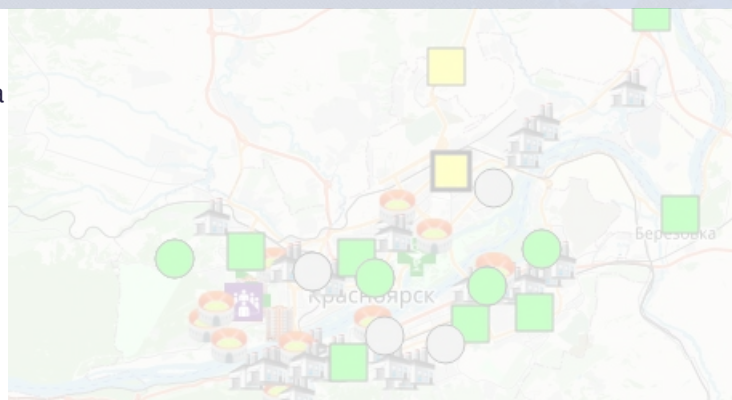

Красноярск возглавил топ городов мира с самым грязным воздухом

10 августа Красноярск поднялся на первую строчку десяти городов мира с самым грязным воздухом. Рейтинг составила компания IQAir. По данным на утро 11 августа, Красноярск улучшил свои показатели до 4 места в мире.

Проект Nebo точно так же сообщает о крайне высоком уровне загрязнения воздуха в городе.

| | | | |
|---|---|---------------------|-----|
| 1 |  | Красноярск, Россия | 154 |
| 2 |  | Дубай, ОАЭ | 154 |
| 3 |  | Джакарта, Индонезия | 147 |
| 4 |  | Чунцин, Китай | 100 |
| 5 |  | Дели, Индия | 99 |
| 6 |  | Ханой, Вьетнам | 97 |
| 7 |  | Токио, Япония | 88 |
| 8 |  | Кучинг, Малайзия | 86 |
| 9 |  | Денвер, США | 82 |

«Дальность видимости составляет четыре-шесть километров. Учитывая, что в воздухе присутствуют мелкие частицы горения, специалисты предполагают, что это может быть связано с действующими в соседних регионах лесными пожарами. Данную информацию подтверждают космоснимки, которыми располагают сотрудники краевого Гидромета», - сообщили в министерстве.