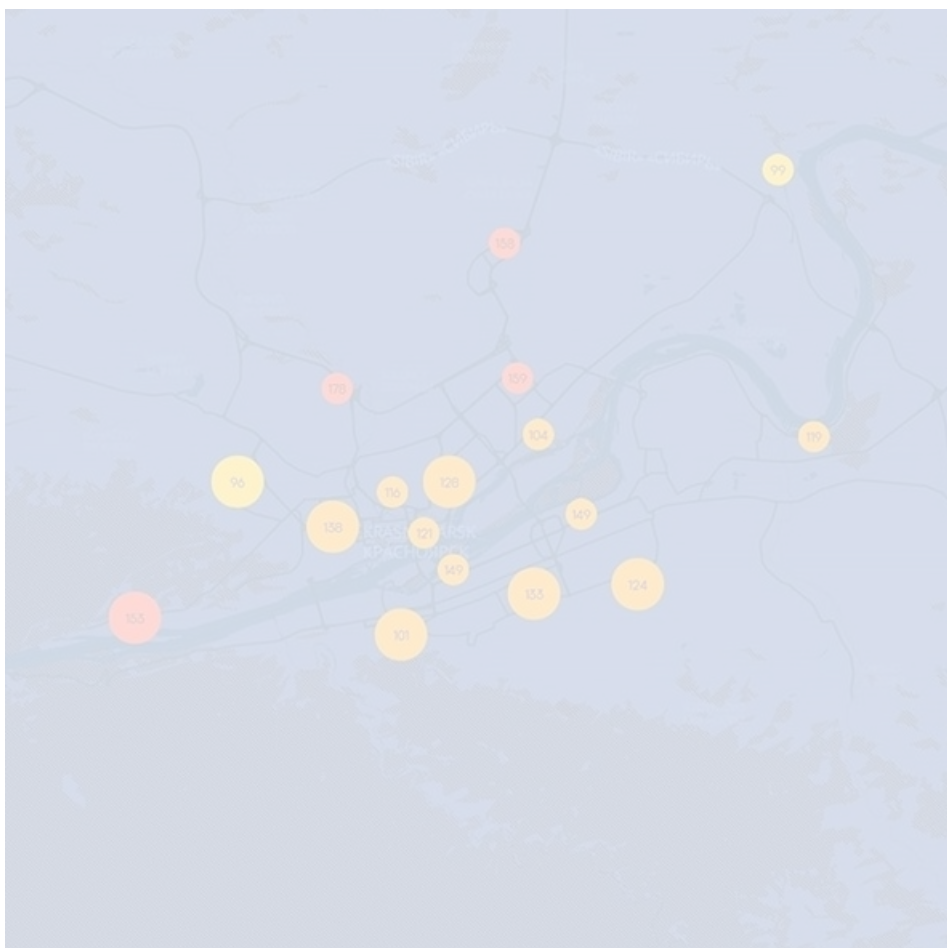

Однако минэкологии Красноярского края и УГМС заявляют, что загрязнения в воздухе в краевом центре есть, но не такие значительные, как говорят общественники.

Несмотря на радужные заверения минэкологии, в ведомстве заявили, что переходят на усиленный режим работы из-за растущего числа жалоб жителей Красноярска. Первые пробы воздуха показали превышение уровня ПДК диоксида азота (продукт горения) в 1,2 раза. По этим результатам минэкологии заявило, что загрязнение воздуха может быть связано с лесными пожарами в соседних регионах. В центральных районах Красноярского края наблюдается значительное задымление воздуха.