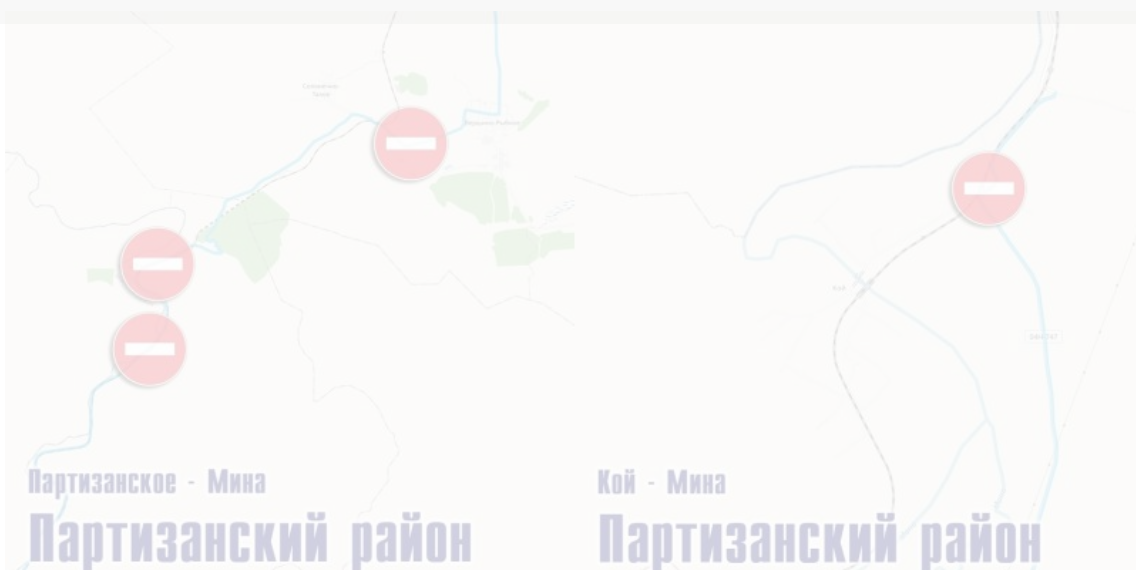

## Из-за паводков в Красноярском крае перекрыли несколько дорог. Список

Из-за подъема воды в реках в Красноярском крае перекрыли участки нескольких дорог. Краевое управление дорог опубликовало список маршрутов, проезд по которым временно закрыт.

В Ермаковском районе закрыли понтонную переправу через реку Оя на маршруте «Желбахты – Ивановка», здесь также затопило подъездные пути. Поток воды разрушил мост в посёлке Большая Речка.

В Курагинском районе перекрыта дорога «Саяны». На 210 километре автодороги разрушен мост через реку Сейба.

В Манском районе закрыли дорогу «Орешное – Колбинский – Анастасино». Река Кувай затопила участок на седьмом километре.

В Саянском районе закрыт проезд по дороге «Большой Арбай – Орловка». На первом километре маршрута глубина перелива достигает 70 сантиметров над дорогой.

## Большой Арбай - Орловка Саянский район

В Партизанском районе закрыли дорогу «Партизанское – Мина». Глубина перелива с 33 километра достигает 80 сантиметров. На первом километре дороги «Кой – Мина» размыло опоры моста через реку Кой. Отрезаны пути к деревням Солонечно-Талое и Ивановка, а также посёлкам Мина и Кой.