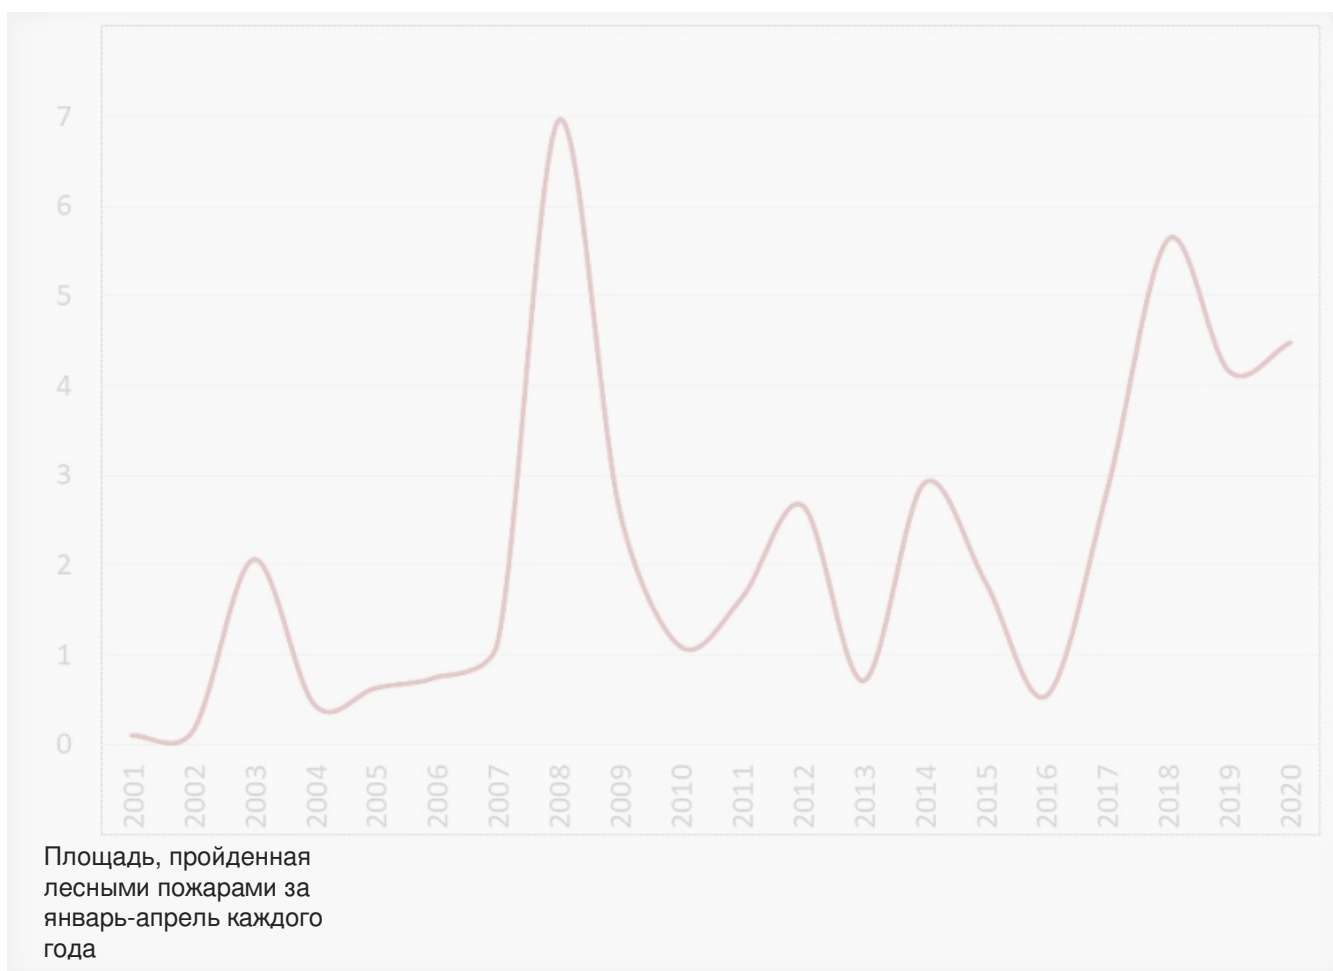

## Лесные пожары-2020: печальные итоги весеннего пала

По площади, пройденной лесными пожарами за период с 1 января по 30 апреля включительно, 2020 год стал третьим с начала века. В 2008 году лесными пожарами за этот период было пройдено 6,96 миллиона гектаров, в 2018 году – 5,64 миллионна, а в 2020-м – 4,48 миллионна.

– Основная часть пройденной огнем площади, и основное количество пожаров, пришлось на леса, расположенные на землях сельскохозяйственного назначения, и на зарастающие заброшенные сельхозугодья. Уже с этих лесов и с этих земель огонь переходил как на «официальные» леса, так и на торфяники, поселения и объекты инфраструктуры, – сообщает Алексей Ярошенко и объясняет, почему в первую очередь горели именно эти леса.