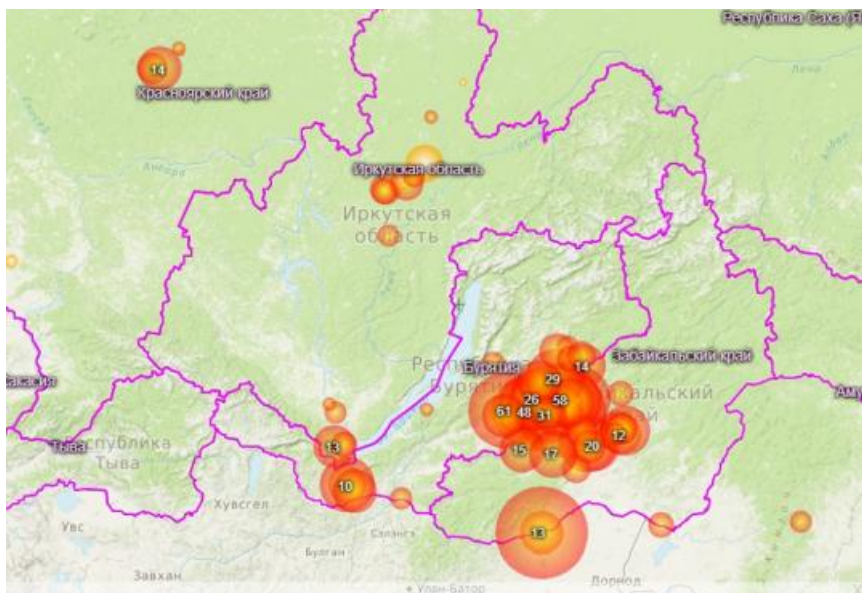

Ранее Росгидромет предупреждал, что сезон лесных пожаров на Дальнем Востоке и Сибири наступит раньше обычного из-за аномально теплой погоды.

Тем временем пожароопасный сезон открыт уже в 14 субъектах Российской Федерации: на всей территории Краснодарского края, Астраханской, Ростовской, Воронежской, Белгородской и Калининградской областей, Республика Крым, Ингушетия и Калмыкия, Северная Осетия-Алания, Чеченской, Кабардино-Балкарской, Карачаево-Черкесской, в 21 муниципальном районе Приморского края.

Автор: Миша Ковальски © Babr24.com ГЕО, ЭКОЛОГИЯ, ЗАБАЙКАЛЬЕ, БУРЯТИЯ, ИРКУТСК 31798
19.03.2020, 10:14 2204

URL: <https://babr24.com/?ADE=198636> Bytes: 2973 / 2846 Версия для печати Скачать PDF

[Порекомендовать текст](#)

Поделиться в соцсетях:

Также читайте эксклюзивную информацию в соцсетях:

- [Телеграм](#)
- [ВКонтакте](#)

Связаться с редакцией Бабра:

newsbabr@gmail.com