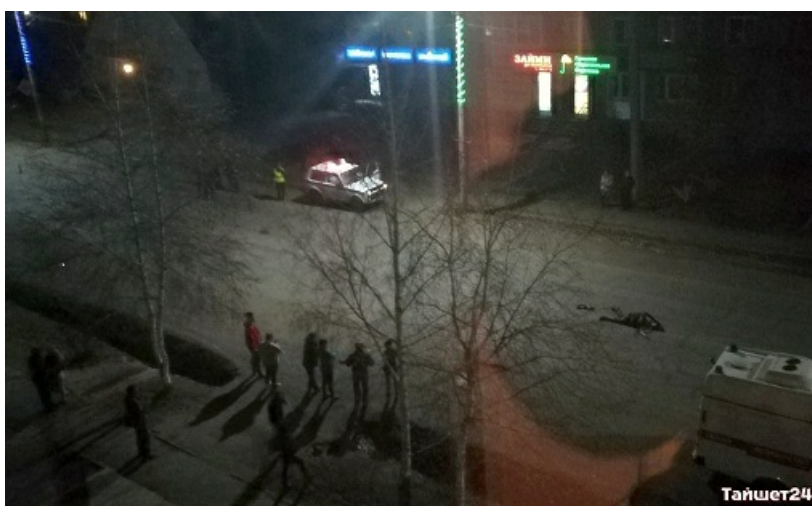

Задержан водитель иномарки, насмерть сбившей женщину в Тайшете

Полицейские задержали водителя, который 17 октября насмерть сбил в Тайшете 46-летнюю женщину и скрылся.

Женщина переходила дорогу примерно в десять вечера. На пересечении улиц Гагарина и Терешковой ее сбил автомобиль серого или серебристого цвета. От полученных травм пешеход скончалась на месте происшествия. Водителя ее гибели объявили в розыск.

36-летнего водителя автомобиля «Тойота Виста» удалось задержать 19 октября. Он рассказал, что уехал с места аварии, потому что испугался.

Фото: «Тайшет24».

Автор: Андрей Воронецкий © Babr24.com
ПРОИСШЕСТВИЯ, ИРКУТСК 👁 7079
20.10.2019, 08:24 📌 1365

URL: <https://babr24.com/?ADE=193997>

Bytes: 624 / 511 [Версия для печати](#)

[👍](#) [Порекомендовать текст](#)

Поделиться в соцсетях:

Также читайте эксклюзивную информацию в соцсетях:

- [Телеграм](#)
- [Джем](#)
- [ВКонтакте](#)
- [Одноклассники](#)

Связаться с редакцией Бабра в Иркутской области:
irkbabr24@gmail.com

НАПИСАТЬ ГЛАВРЕДУ:

Телеграм: [@babr24_link_bot](https://t.me/babr24_link_bot)
Эл.почта: newsbabr@gmail.com

ЗАКАЗАТЬ РАССЛЕДОВАНИЕ:

эл.почта: bratska.net.net@gmail.com

КОНТАКТЫ