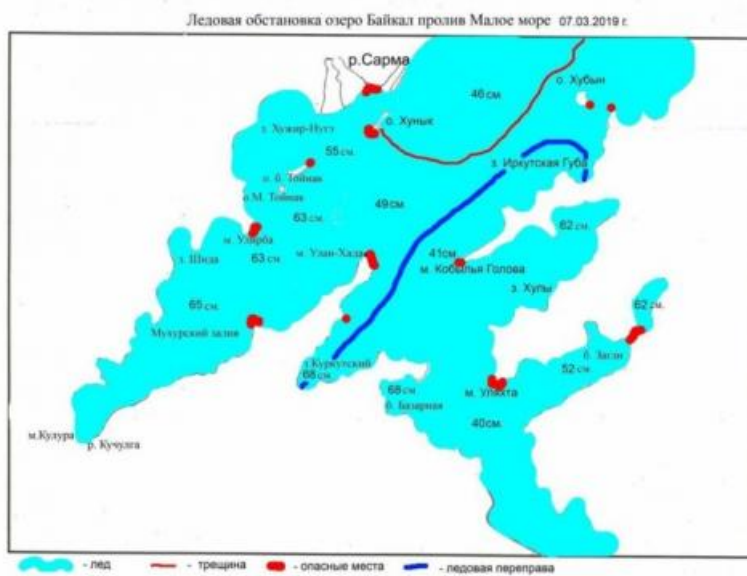

Карта опасностей Малого моря на Байкале составлена инспекторами ГИМС

Ранняя весна привела к тому, что лед Байкала начал подтаивать и трескаться. Инспекторы ГИМС составили карту опасных мест на льду в проливе Малое море, чтобы помочь людям избежать провалов.

Так, инспекторы предупреждают, что в этот период ранней весны невозможно предугадать, где именно возникнет очередная трещина. В настоящее время только ледовая дорога на остров Ольхон из залива Куркутский до залива Иркутская Губа – единственная, которую можно считать надежной. Ее проверяют ежедневно, и как только появятся первые признаки нарушения ледового покрова, переправа будет закрыта.

В списке опасных участков: устье реки Сарма, вблизи мысов Улирба, Улан-Хада, Кобылья Голова, вокруг островов Хунык, Хубын, Тойнак, в Мухорском заливе и в бухте Загли. В настоящее время толщина льда на Малом море составляет от 40 до 60 сантиметров, но акватория пролива пересечена торосами и трещинами.

Фото с сайта ГУ МЧС России по Иркутской области

Автор: Алина Саратова
© Babr24.com

ГЕО, ТРАНСПОРТ, ОБЩЕСТВО, БАЙКАЛ, ИРКУТСК 8912 09.03.2019, 11:35 1582

URL: <https://babr24.com/?ADE=186714> Bytes: 1059 / 938 Версия для печати

👍 [Порекомендовать текст](#)

Поделиться в соцсетях:

Также читайте эксклюзивную информацию в соцсетях:

- Телеграм
- ВКонтакте

Связаться с редакцией Бабра:
newsbabr@gmail.com

НАПИСАТЬ ГЛАВРЕДУ:

Телеграм: @babr24_link_bot