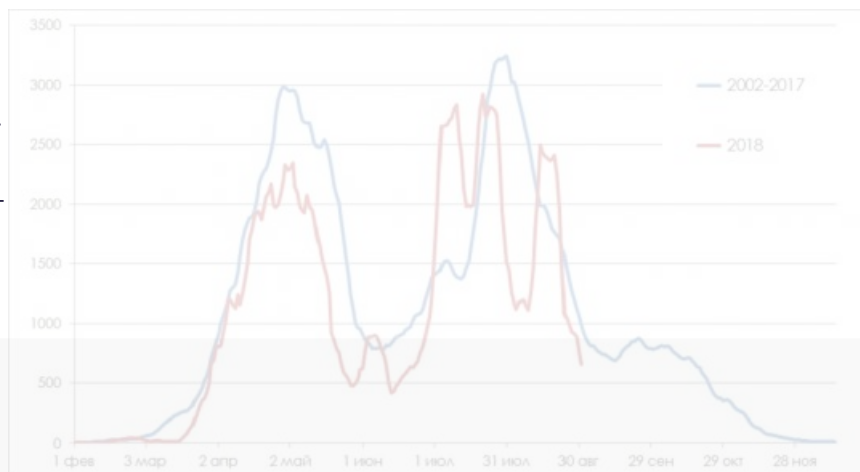

На начало сентября по данным дистанционного мониторинга системы ИСДМ-Рослесхоз площадь лесных пожаров в России составляет около 2,3 миллиона гектаров. Основная часть этой площади - 77% - приходится на Республику Саха (Якутия).

«Из действующих лесных пожаров, учтенных в официальной сводке ФБУ «Авиалесоохрана»,

основывающейся на информации региональных диспетчерских служб, 0,12% по площади приходится на лесные пожары, которые как-либо тушит, и 99,88% - на лесные пожары, по которым приняты решения об отказе от тушения», - пишет Алексей Ярошенко, руководитель лесного отдела Гринпис России.

Автор: Миша Ковальски © Babr24.com ЭКОЛОГИЯ, ПРОИСШЕСТВИЯ, МИР 👁 24213 04.09.2018, 09:58
📄 1629

URL: <https://babr24.com/?ADE=180518> Bytes: 2520 / 2300 Версия для печати Скачать PDF

👍 Порекомендовать текст

Поделиться в соцсетях:

Также читайте эксклюзивную информацию в соцсетях:

- [Телеграм](#)
- [ВКонтакте](#)

Связаться с редакцией Бабра:
newsbabr@gmail.com