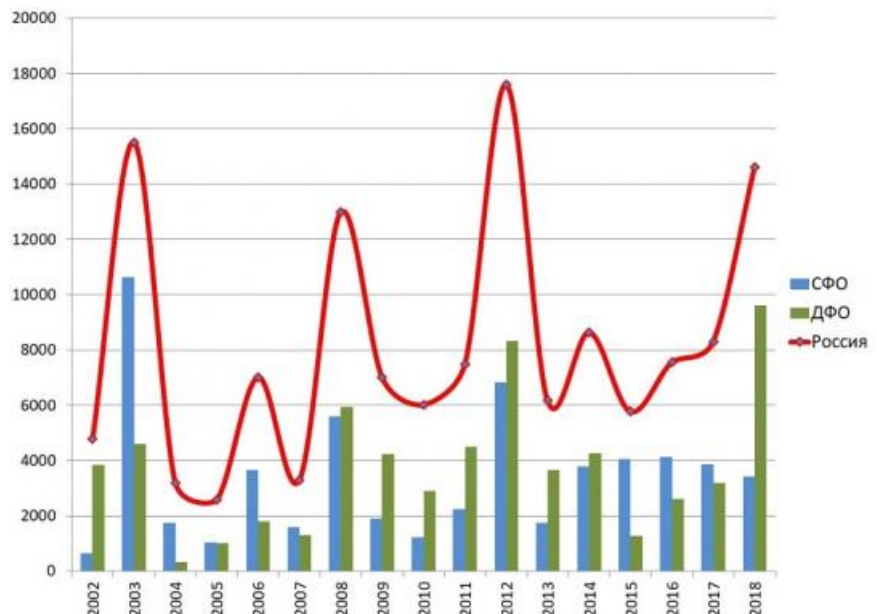

Пока лидером остаётся 2012 год. Тогда площадь, пройденная огнём, составила 17,6 миллиона гектаров. В 2003 году этот показатель был 15,5 миллиона гектаров.

Однако по официальной статистике, которая формируется не по месяцам или сезонам года, а по кварталам, 2018 год станет рекордным - главным образом потому, что раньше официальная статистика по площадям пожаров отличалась от реальности в разы, а теперь - всего лишь на десятки процентов.

Как ни странно, но в этом году Иркутская область не оказалась в лидерах по пожарам. Самые большие площади пришлось на Амурскую область (27%), Якутию (23%) и Красноярский край (12%).

Лесной отдел Гринпис составил сравнительный график, на котором красная линия показывает общую площадь лесных пожаров по России, синие столбцы - площадь пожаров по Сибирскому федеральному округу, и зеленые столбцы - площадь пожаров по Дальневосточному федеральному округу:

Отмечается, что к концу лета практически на всей территории России проходят обильные дожди, поэтому осень в стране началась с лесопожарным затишьем. От этого и количество термоточек сейчас ниже среднемноголетнего уровня.

Это можно увидеть на графике, составленном по данным системы дистанционного мониторинга пожаров FIRMS, где синяя линия соответствует средним значениям за 2002-2017 годы, красная - значениям за 2018 год по 31 августа включительно: