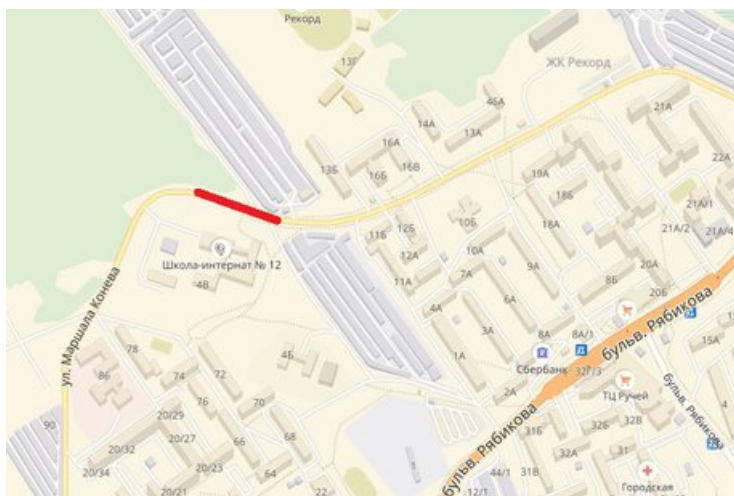

В Иркутске на улице Маршала Конева ограничили движение транспорта

В Иркутске на участке улицы Маршала Конева ограничили движение транспорта с 21 по 23 апреля. Проблемы с движением будут в районе школы-интерната №12.

Ограничения возникнут из-за аварийных ремонтных работ на электрических сетях. Водителям следует обращать внимание на временные дорожные знаки.

Новости Прибайкалья - в Вайбере. Только эксклюзив! Подписывайтесь!

Читайте нас в Одноклассниках!

Читайте нас в Телеграме!

Автор: stat1710 © Babr24.com
ТРАНСПОРТ, ОБЩЕСТВО, ИРКУТСК 👁 4042
21.04.2018, 11:21 📌 942

URL: <https://babr24.com/?ADE=175695> Bytes: 842 / 418

Версия для печати

👍 [Порекомендовать текст](#)

Поделиться в соцсетях:

Также читайте эксклюзивную информацию в соцсетях:

- [Телеграм](#)
- [Джем](#)
- [ВКонтакте](#)
- [Одноклассники](#)

Связаться с редакцией Бабра в Иркутской области:
irkbabr24@gmail.com

НАПИСАТЬ ГЛАВРЕДУ:

Телеграм: [@babr24_link_bot](#)
Эл.почта: newsbabr@gmail.com

ЗАКАЗАТЬ РАССЛЕДОВАНИЕ:

эл.почта: bratska.net.net@gmail.com

КОНТАКТЫ

Бурятия и Монголия: Станислав Цырь
Телеграм: [@bur24_link_bot](#)
эл.почта: bur.babr@gmail.com