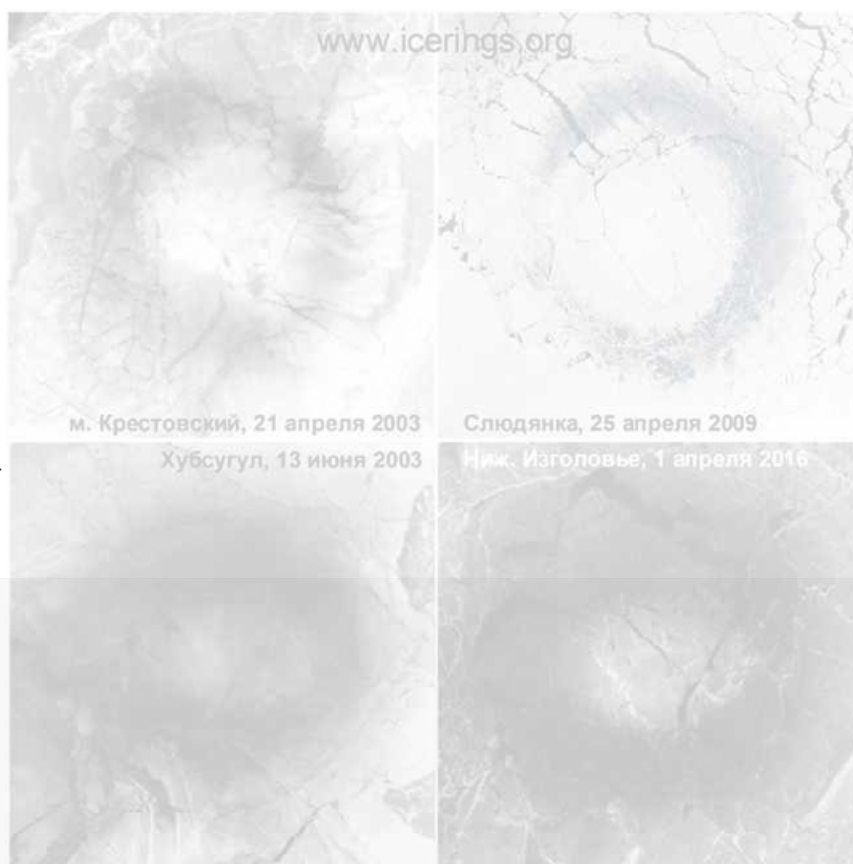

## На Байкале появляются опасные гигантские "ледовые кольца"

Сотрудники «Заповедного Подлесья» предупреждают местных жителей и туристов о возможной опасности на Байкале. Они сообщают, что на льду озера могут появиться «ледовые кольца».

Это круги, имеющие тёмные границы. Диаметр колец варьирует от 5-7 километров, а ширина самого кольца равняется одному километру.

Опасность заключается в том, что в районе кольца лёд выглядит как обычно, но его толщина намного меньше. Из-за того, что круги большие, их невозможно увидеть со льда или берега. Обнаружить их удаётся только с самолёта или спутника.

Сайт «The world of the ice rings», который посвящён исследованию гигантских ледовых колец и сопутствующей им динамики вод, информирует о том, где именно могут появиться кольца.

*«В ходе наших полевых работ в середине февраля 2018 года подо льдом обнаружен тёплый антициклонический вихрь, который обычно приводит к появлению гигантских ледовых колец.»*