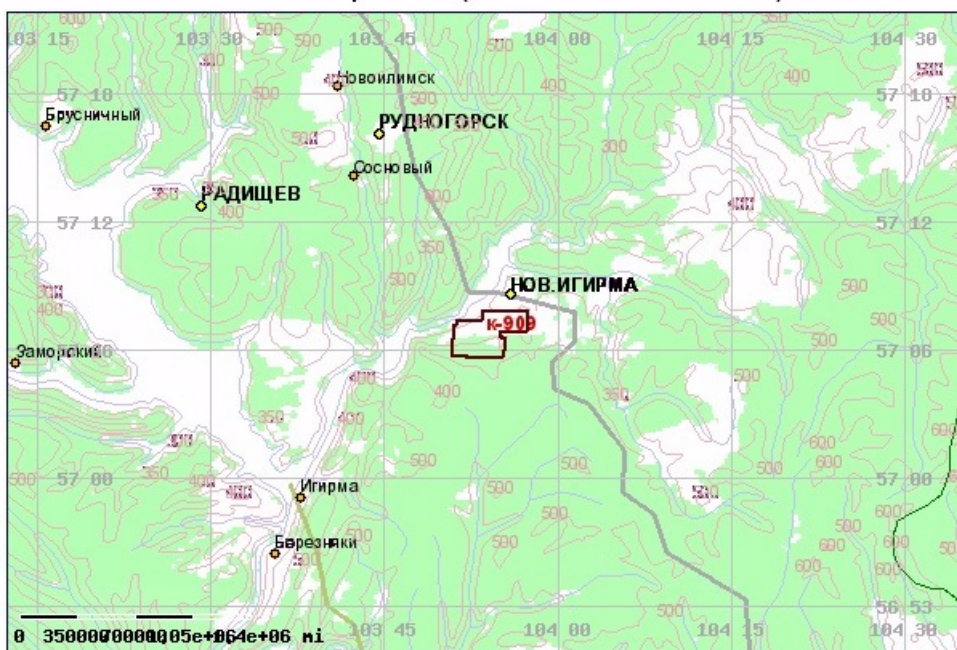

Схема области пожара к-909 (состояние на 21.05.2017)

Дата первого наблюдения:	28.04.2017
Дата последнего наблюдения:	17.05.2017
Состояние гари на дату:	
Площадь пожара:	1108 га
В т.ч. площадь, покрываемая лесом:	510 га
По данным ИСДМ Рослесхоза (http://fire.maps.nffc.aviales.ru) 10:00:53 21/05/2017 GMT	

[Новост и Прибайкалья - в Вайбере. Только эксклюзив! Подписывайтесь!](#)

[Читайте нас в Одноклассниках!](#)

[Читайте нас в Телеграме!](#)

Автор: Максим Бакулев © Babr24.com РАССЛЕДОВАНИЯ, ПРОИСШЕСТВИЯ, ИРКУТСК, , 👁 18395
21.05.2017, 22:29 🗨 1739

URL: <https://babr24.com/?ADE=159879> Bytes: 2376 / 1932 Версия для печати

[👍 Порекондовать текст](#)

Поделиться в соцсетях:

Также читайте эксклюзивную информацию в соцсетях:

- [Телеграм](#)
- [Джем](#)
- [ВКонтакте](#)
- [Одноклассники](#)

Связаться с редакцией Бабра в Иркутской области:
irkbabr24@gmail.com