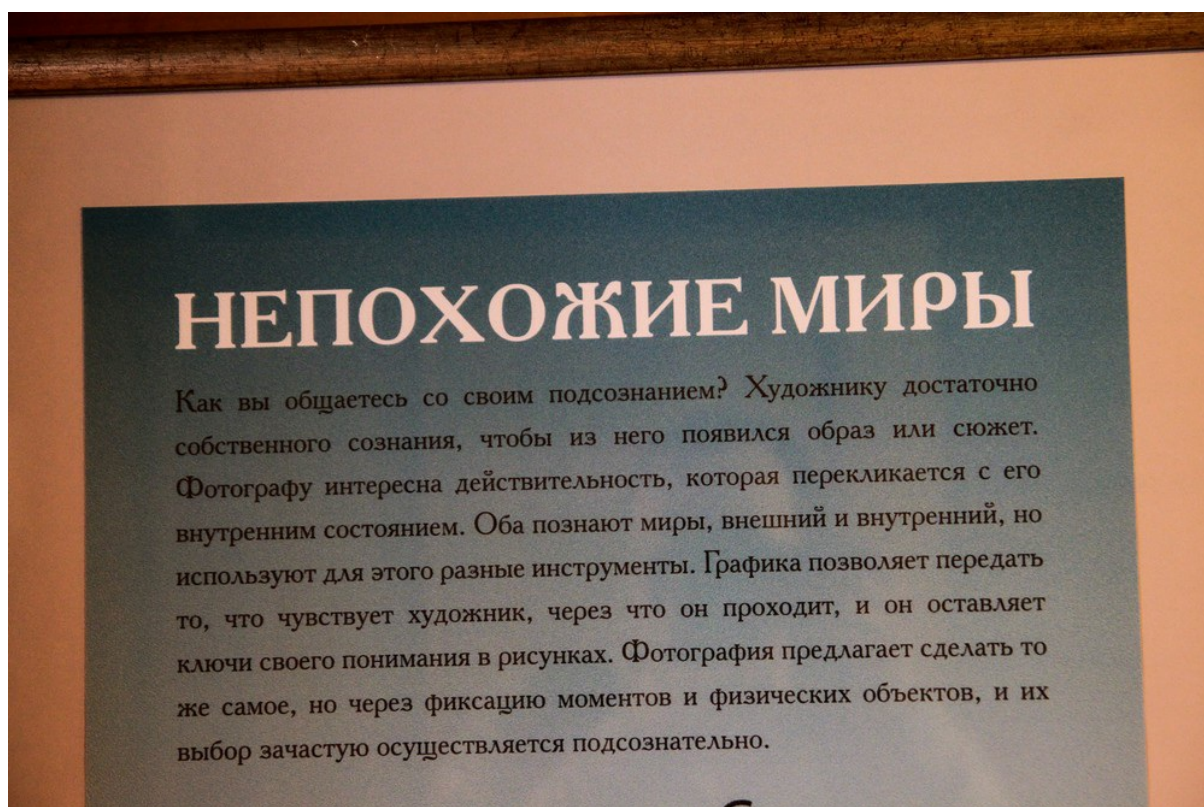

Фотовыставка "Непохожие миры". Репортаж Бабра

29 марта в Иркутске состоялось открытие фотовыставки «Непохожие миры».

Фотовыставка стала результатом работы творческой группы «Летучая рыба», в составе которой фотограф Надежда Гринева и художник-дизайнер Полина Строгулева.

Выставка будет работать до 20 апреля в Усадьбе Сукачева.