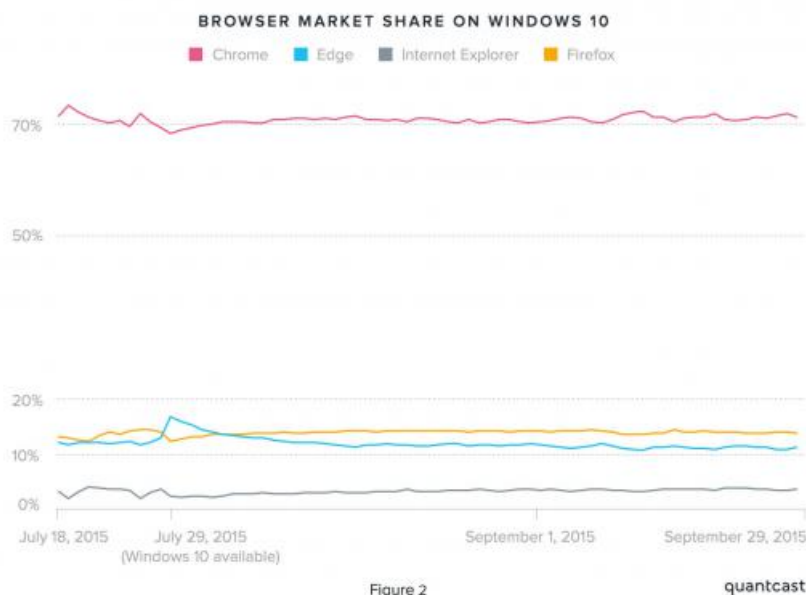

Браузер Microsoft Edge не понравился пользователям

Новый браузер Microsoft Edge, который был представлен вместе с операционной системой Windows 10, оказался непопулярным среди пользователей. Об этом в своем блоге сообщила американская компания веб-аналитики Quantcast.

Заявления о том, что новый браузер никак не связан с Internet Explorer, не убедили многочисленных обладателей Windows 10 перейти на Microsoft Edge.

Полный текст читайте на Smartbabr

Автор: Виктория Федосеенко
© Babr24.com
ИНТЕРНЕТ И ИТ, РОССИЯ 👁 5271
13.10.2015, 17:56 📄 1203

URL: <https://babr24.com/?ADE=139403>

Bytes: 607 / 407 [Версия для печати](#)

[👍 Порекомендовать текст](#)

Поделиться в соцсетях:

Также читайте эксклюзивную информацию в соцсетях:

- [Телеграм](#)
- [ВКонтакте](#)

Связаться с редакцией Бабра:
newsbabr@gmail.com