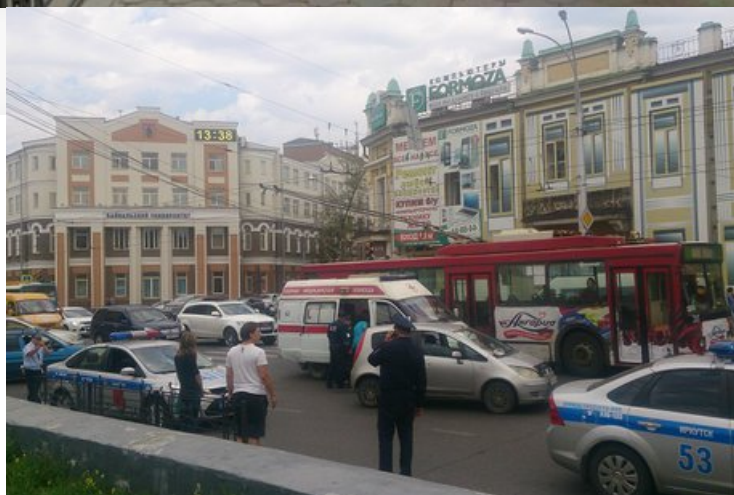

[Новости Прибайкалья - в Вайбере. Только эксклюзив! Подписывайтесь!](#)

[Читайте нас в Одноклассниках!](#)

[Читайте нас в Телеграме!](#)

Автор: Юлия Фурсова © Babr24.com
ПРОИСШЕСТВИЯ, ИРКУТСК 👁 7989
12.08.2015, 04:13 📌 1061

URL: <https://babr24.com/?ADE=137924> Bytes: 1350 / 705 Версия для печати

👍 [Порекомендовать текст](#)

Поделиться в соцсетях:

Также читайте эксклюзивную информацию в соцсетях: