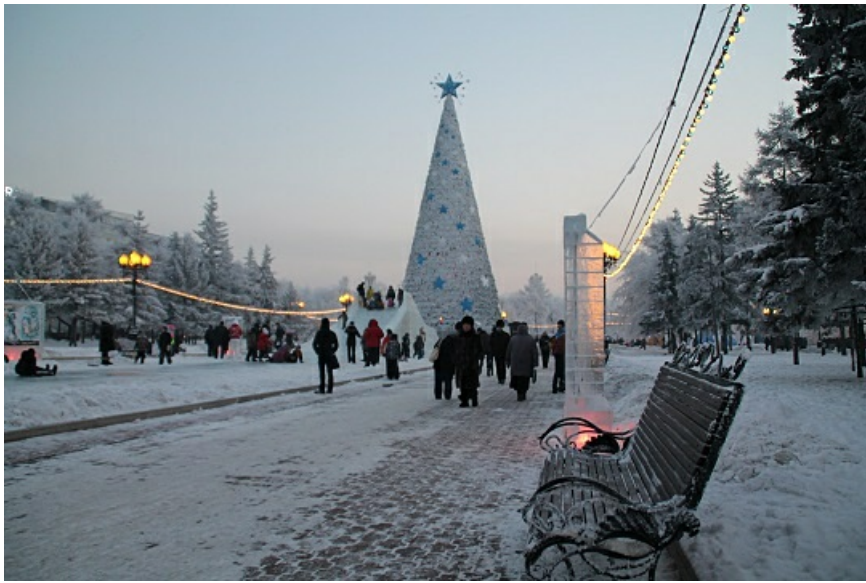

# Предновогодний сквер Кирова в Иркутске. Фоторепортаж Артема Илошваи

25 декабря в иркутском сквере Кирова на предновогодний праздник стали собираться первые посетители.

Жители областного центра со своими детьми посетили ледяной городок, фотографировались и катались с горок. Потом вместе с другими ждали на улице наступления вечера, когда для них зажгли новогоднюю ель.

Стоит добавить, что данная съемка проводилась с 16:30 до 17:30.

Автор: Артем Илошвай © Babr24.com ИРКУТСК, МИР 👁 12443 29.12.2014, 19:05 🔄 1360

URL: <https://babr24.com/?ADE=131780> Bytes: 2462 / 446 Версия для печати Скачать PDF