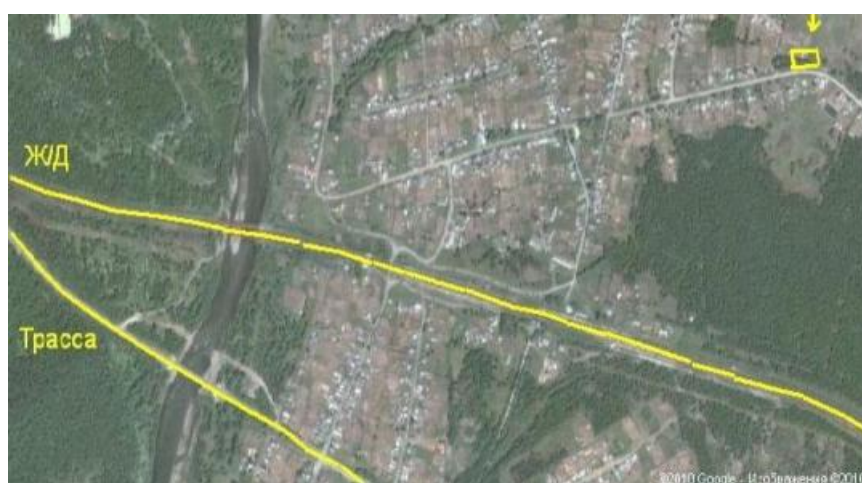

## ВСЖД и поселок Утулик

Больше 10 лет жители пос. Утулик Слюдянского района просили железнодорожные и местные власти либо открыть им прежнее здание вокзала, либо сделать навес, под которым они могли бы дожидаться электричек. В октябре 2013 года железная дорога смилоствилась - навес появился... в 30 метрах от западной и в 200 метрах от восточной платформы.

В этом прекрасном здании раньше находился пассажирский вокзал. Сейчас в нем работают серьезные люди. Оптимизация. А люди перебудутся.

Железная дорога делит Утулик на две части:

Как местным жителям переходить с одной половины поселка на другую, железнодорожников не волнует – на месте перехода с вероятностью 50% стоит какой-нибудь длинный состав. Прямо за переходом – начальная школа. Детям и местным жителям не остается другого выхода как подлезить под поезда, которые в любой момент могут тронуться.

Взгляд на восток:

И на запад:

Летом 2013-го этот участок железной дороги в пос. Утулик обнесли колючей проволокой, пока с одной стороны:

Автор: Алексей Шмидт © Babr24.com ОБЩЕСТВО, БАЙКАЛ 👁 4519 20.12.2013, 13:36 📌 693  
URL: <https://babr24.com/?ADE=121773> Bytes: 1730 / 1022 Версия для печати