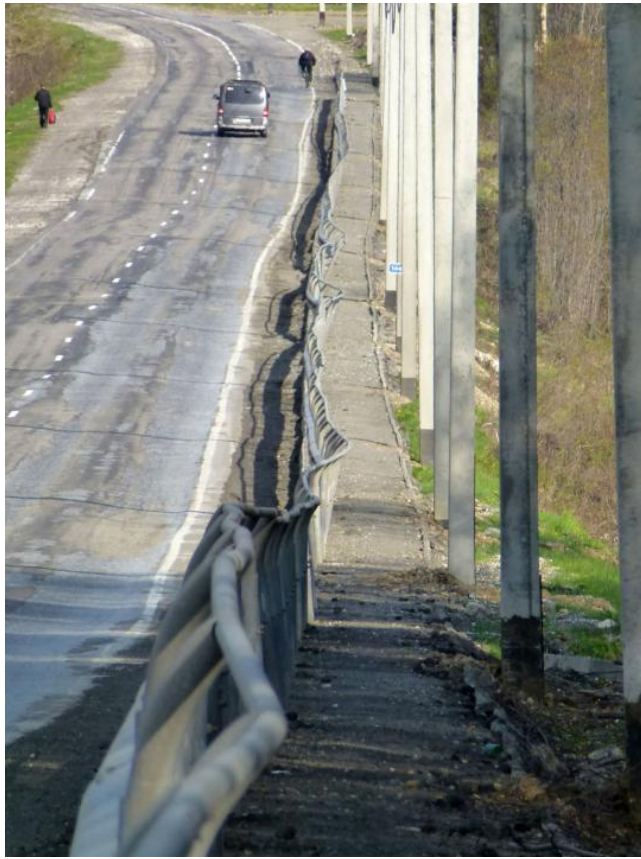

## Пора сажать за такое «строительство» – 2. Фоторепортаж из города Байкальск.

Продолжаем серию публикаций о разваливающихся пешеходных тротуарах, построенных на федеральной трассе М-55 в Слюдянском районе в октябре-ноябре 2012 года.

Тротуары (красным) на федеральной трассе у садоводств Строитель, Горный и Бабха

Выемка, идущая от Красного ручья, под бордюры, однако тротуары здесь построены не были

В обратную сторону, на запад

Через полкилометра

Начало тротуаров

С 20-кратным приближением

С приближением. Как видим, пешеходы и велосипедисты эти тротуары не используют - передвигаться по ним крайне сложно

Остановочный пункт `Горный`

Здесь же

От садоводства `Горный` к садоводству `Бабха`. Видна выемка под бордюры, но тротуар начинается только через 70 метров